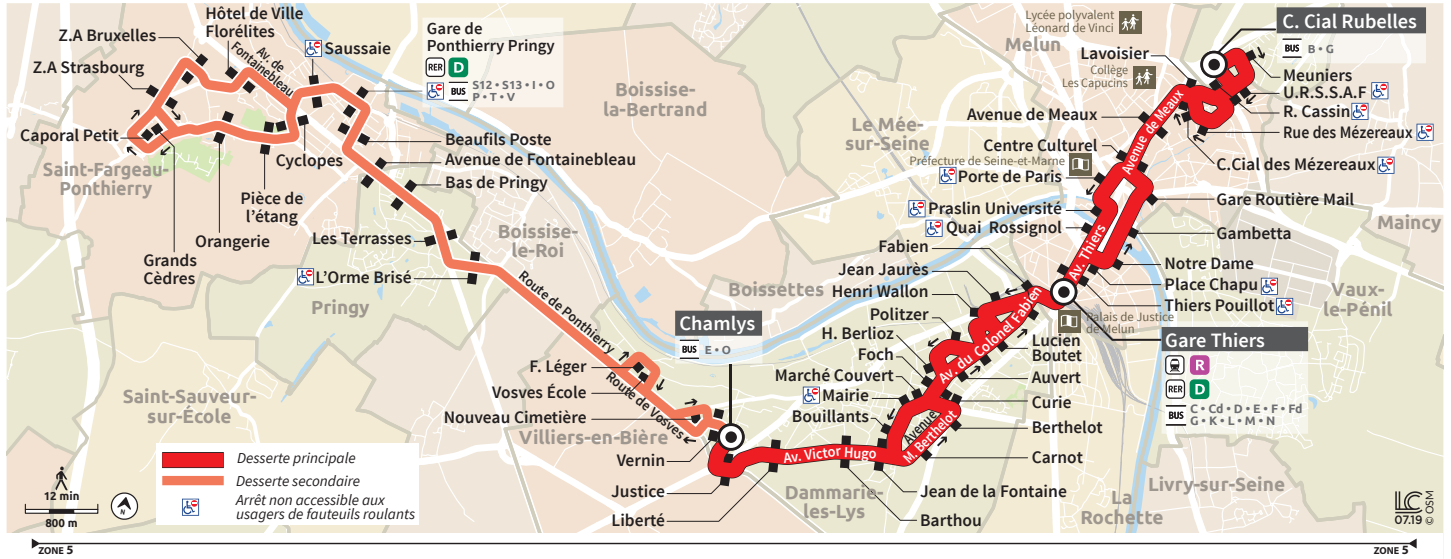

Horaires valables du 7 juillet au 29 août 2021 inclus

Du lundi au vendredi

Période de fonctionnement	E																	
	Là V		Là V		Là V		Là V		Là V		Là V		Là V		Là V			
SAINT FARGEAU PONTIERRY																		
Grands Cèdres							06:04				06:42		07:12		07:42		08:18 08:50 09:20	
Caporal Petit							06:05				06:43		07:13		07:43		08:19 08:51 09:21	
Z.A Strasbourg																		
Z.A Bruxelles																		
Hôtel de Ville Florelites							06:09				06:47		07:17		07:47		08:23 08:55 09:25	
Orangerie							06:11				06:49		07:19		07:49		08:25 08:57 09:27	
Pièce de l'étang							06:12				06:50		07:20		07:50		08:26 08:58 09:28	
Cyclopes							06:13				06:51		07:21		07:51		08:27 08:59 09:29	
Saussaie							06:15				06:53		07:23		07:53		08:29 09:01 09:31	
Gare de Ponthierry							06:17				06:55		07:25		07:55		08:31 09:03 09:33	
Beaufils Poste							06:18				06:56		07:26		07:56		08:32 09:04 09:34	
Av. de Fontainebleau																		
PRINGY																		
Bas de Pringy							06:19				06:57		07:27		07:57		08:33 09:05 09:35	
Les Terrasses							06:21				06:59		07:29		07:59		08:35 09:07 09:37	
L'orme brisé							06:23				07:01		07:31		08:01		08:37 09:09 09:39	
DAMMARIE LES LYS																		
Fernand Léger							06:28				07:06		07:36		08:06		08:42 09:14 09:44	
Vosves Ecole							06:28				07:06		07:36		08:06		08:42 09:14 09:44	
Nouveau Cimetière							06:30				07:08		07:38		08:08		08:44 09:16 09:46	
Vernin							06:30				07:08		07:38		08:08		08:44 09:16 09:46	
Chamlys	05:18	05:31	05:46	06:01	06:16	06:31	06:44	06:59	07:09	07:19	07:39	07:49	08:03	08:09	08:19	08:45	09:17	09:47
Justice	05:20	05:33	05:48	06:03	06:18	06:33	06:46	07:01	07:11	07:21	07:41	07:51	08:04	08:10	08:20	08:46	09:18	09:49
Liberté	05:21	05:34	05:49	06:04	06:19	06:34	06:47	07:02	07:12	07:22	07:42	07:52	08:06	08:12	08:22	08:48	09:20	09:50
Barthou	05:23	05:36	05:51	06:06	06:21	06:36	06:49	07:04	07:14	07:24	07:44	07:54	08:07	08:13	08:23	08:49	09:21	09:52
Jean de la Fontaine	05:24	05:37	05:52	06:07	06:22	06:37	06:50	07:05	07:15	07:25	07:45	07:55	08:09	08:15	08:25	08:51	09:23	09:53
Carnot	05:25	05:38	05:53	06:08	06:23	06:38	06:51	07:06	07:16	07:26	07:46	07:56	08:09	08:15	08:25	08:51	09:23	09:54
Berthelot	05:27	05:40	05:55	06:10	06:25	06:40	06:53	07:08	07:18	07:28	07:48	07:58	08:11	08:17	08:27	08:53	09:25	09:56
Curie	05:27	05:40	05:55	06:10	06:25	06:40	06:53	07:08	07:18	07:28	07:48	07:58	08:11	08:17	08:27	08:53	09:25	09:56
Foch	05:28	05:41	05:56	06:11	06:26	06:41	06:54	07:09	07:19	07:29	07:49	07:59	08:12	08:18	08:28	08:54	09:26	09:57
Auvert	05:29	05:42	05:57	06:12	06:27	06:42	06:55	07:10	07:20	07:30	07:50	08:00	08:13	08:19	08:29	08:55	09:27	09:58
Politzer	05:30	05:43	05:58	06:13	06:28	06:43	06:56	07:11	07:21	07:31	07:51	08:01	08:14	08:20	08:30	08:56	09:28	09:59
Lucien Boutet	05:30	05:43	05:58	06:13	06:28	06:43	06:56	07:11	07:21	07:31	07:51	08:01	08:14	08:21	08:31	08:57	09:29	10:00
Fabien	05:32	05:45	06:00	06:15	06:30	06:45	06:58	07:13	07:23	07:33	07:53	08:03	08:16	08:22	08:32	08:58	09:30	10:01
MELUN																		
Gare Thiers	05:35	05:48	06:03	06:18	06:33	06:48	07:01	07:16	07:26	07:36	07:56	08:06	08:19	08:26	08:36	09:02	09:34	10:05
Thiers Pouillot	05:36	05:49	06:04	06:19	06:34	06:49	07:02	07:17	07:27	07:37	07:57	08:07	08:20	08:27	08:37	09:03	09:35	10:06
Place Chapu	05:37	05:50	06:05	06:20	06:35	06:50	07:03	07:18	07:28	07:38	07:58	08:08	08:22	08:29	08:39	09:05	09:37	10:08
Notre-Dame	05:39	05:52	06:07	06:22	06:37	06:52	07:05	07:20	07:30	07:40	08:00	08:10	08:23	08:30	08:40	09:06	09:38	10:09
Gambetta	05:40	05:53	06:08	06:23	06:38	06:53	07:06	07:21	07:31	07:41	08:01	08:11	08:24	08:31	08:41	09:07	09:39	10:10
Gare Routière Mail	05:41	05:54	06:09	06:24	06:39	06:54	07:07	07:22	07:32	07:42	08:02	08:12	08:26	08:33	08:43	09:09	09:41	10:12
Centre Culturel	05:44	05:57	06:12	06:27	06:42	06:57	07:10	07:25	07:35	07:45	08:05	08:15	08:28	08:35	08:45	09:11	09:43	10:14
Avenue de Meaux	05:45	05:58	06:13	06:28	06:43	06:58	07:11	07:26	07:36	07:46	08:06	08:16	08:30	08:37	08:47	09:13	09:45	10:16
Lavoisier	05:47	06:00	06:15	06:30	06:45	07:00	07:13	07:28	07:38	07:48	08:08	08:18	08:32	08:39	08:49	09:15	09:47	10:18
René Cassin	05:48	06:01	06:16	06:31	06:46	07:01	07:14	07:29	07:39	07:49	08:09	08:19	08:33	08:40	08:50	09:16	09:48	10:20
RUBELLES																		
C.Cial	05:50	06:03	06:18	06:33	06:48	07:03	07:16	07:31	07:41	07:51	08:11	08:21	08:35	08:42	08:52	09:18	09:50	10:22