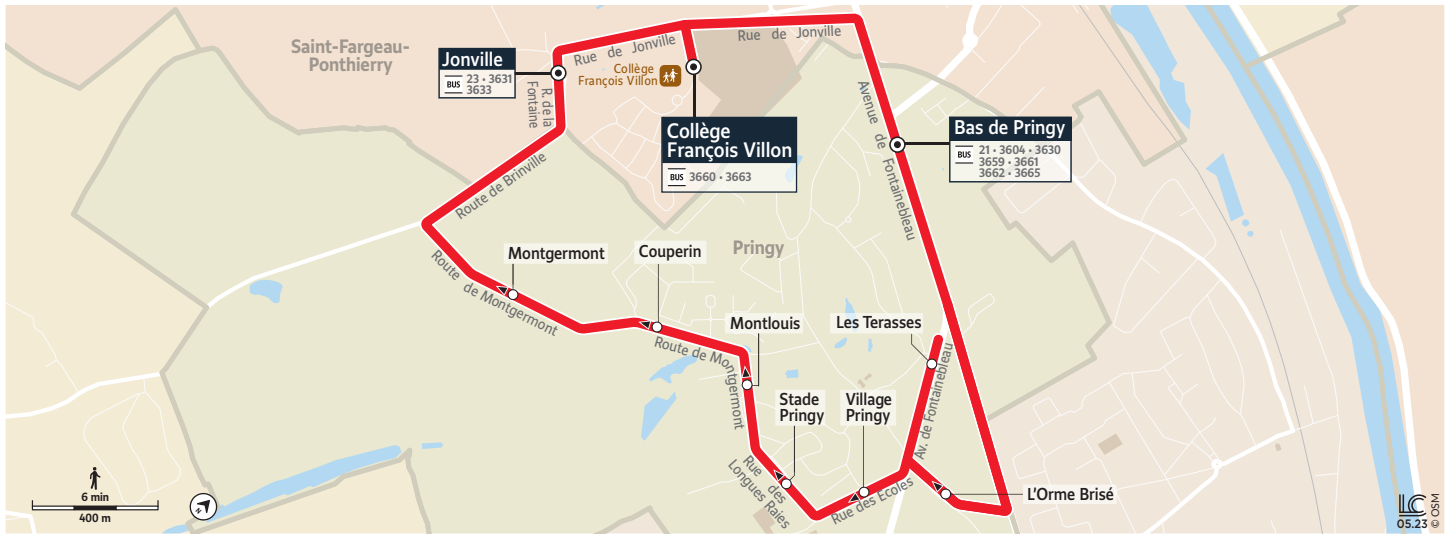

3664

Pringy → Collège François Villon

Horaires valables du 2 septembre 2024 au 6 juillet 2025

Du lundi au vendredi en période scolaire

	Jours de fonctionnement	LàV	LàV
PRINGY	Bas de Pringy	7:55	9:00
	L'orme brisé	7:59	9:04
	Les Terrasses	8:01	9:06
	Village Pringy	8:02	9:07
	Stade Pringy	8:03	9:08
	Montlouis	8:04	9:09
	Couperin	8:04	9:09
	Montgermont	8:06	9:11
PONTHIERRY	Jonville	8:08	9:13
	Collège François Villon	8:10	9:15

JOURS DE FONCTIONNEMENT

LàV Lundi à Vendredi

3664

Collège François Villon → Pringy

Horaires valables du 2 septembre 2024 au 6 juillet 2025

		Du lundi au vendredi en période scolaire				
Jours de fonctionnement		Me	Me	Me	LMJV	LMJV
PONTHIERRY	Collège François Villon	11:50	12:50	12:55	16:25	17:25
PRINGY	Bas de Pringy	11:53	12:53	12:58	16:28	17:28
	L'orme brisé	11:56	12:56	13:01	16:31	17:31
	Les Terrasses	11:59	12:59	13:04	16:34	17:34
	Village Pringy	11:59	12:59	13:04	16:34	17:34
	Stade Pringy	12:00	13:00	13:05	16:35	17:35
	Montlouis	12:01	13:01	13:06	16:36	17:36
	Couperin	12:02	13:02	13:07	16:37	17:37
	Montgermont	12:03	13:03	13:08	16:38	17:38
PONTHIERRY	Jonville	12:05	13:05	13:10	16:40	17:40

JOURS DE FONCTIONNEMENT

Me Mercredi

LMJV Lundi Mardi Jeudi Vendredi