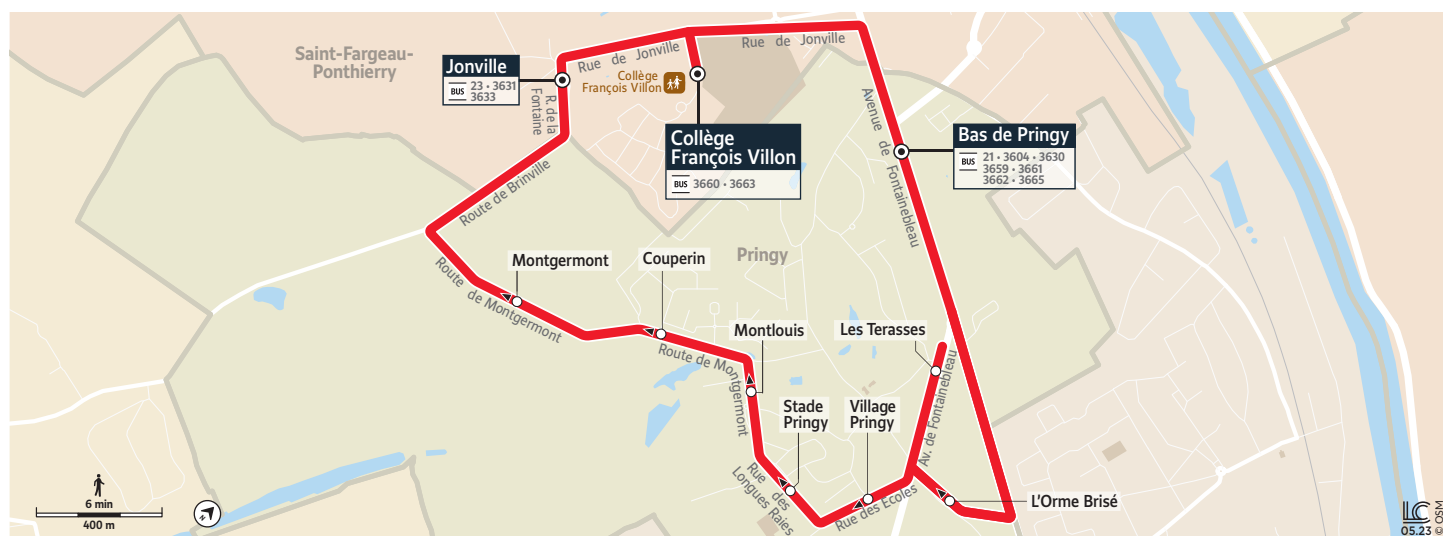

3664

Pringy → Collège François Villon

Horaires valables du 2 septembre 2024 au 6 juillet 2025

Du lundi au vendredi en période scolaire

	Jours de fonctionnement	LàV	LàV
PRINGY	Bas de Pringy	7:55	9:00
	L'orme brisé	7:59	9:04
	Les Terrasses	8:01	9:06
	Village Pringy	8:02	9:07
	Stade Pringy	8:03	9:08
	Montlouis	8:04	9:09
	Couperin	8:04	9:09
	Montgermont	8:06	9:11
PONTHIERRY	Jonville	8:08	9:13
	Collège François Villon	8:10	9:15

JOURS DE FONCTIONNEMENT

LàV Lundi à Vendredi

3664

Collège François Villon → Pringy

Horaires valables du 2 septembre 2024 au 6 juillet 2025

		Du lundi au vendredi en période scolaire				
Jours de fonctionnement		Me	Me	Me	LMJV	LMJV
PONTHIERRY	Collège François Villon	11:50	12:50	12:55	16:25	17:25
PRINGY	Bas de Pringy	11:53	12:53	12:58	16:28	17:28
	L'orme brisé	11:56	12:56	13:01	16:31	17:31
	Les Terrasses	11:59	12:59	13:04	16:34	17:34
	Village Pringy	11:59	12:59	13:04	16:34	17:34
	Stade Pringy	12:00	13:00	13:05	16:35	17:35
	Montlouis	12:01	13:01	13:06	16:36	17:36
	Couperin	12:02	13:02	13:07	16:37	17:37
	Montgermont	12:03	13:03	13:08	16:38	17:38
PONTHIERRY	Jonville	12:05	13:05	13:10	16:40	17:40

JOURS DE FONCTIONNEMENT

Me Mercredi

LMJV Lundi Mardi Jeudi Vendredi