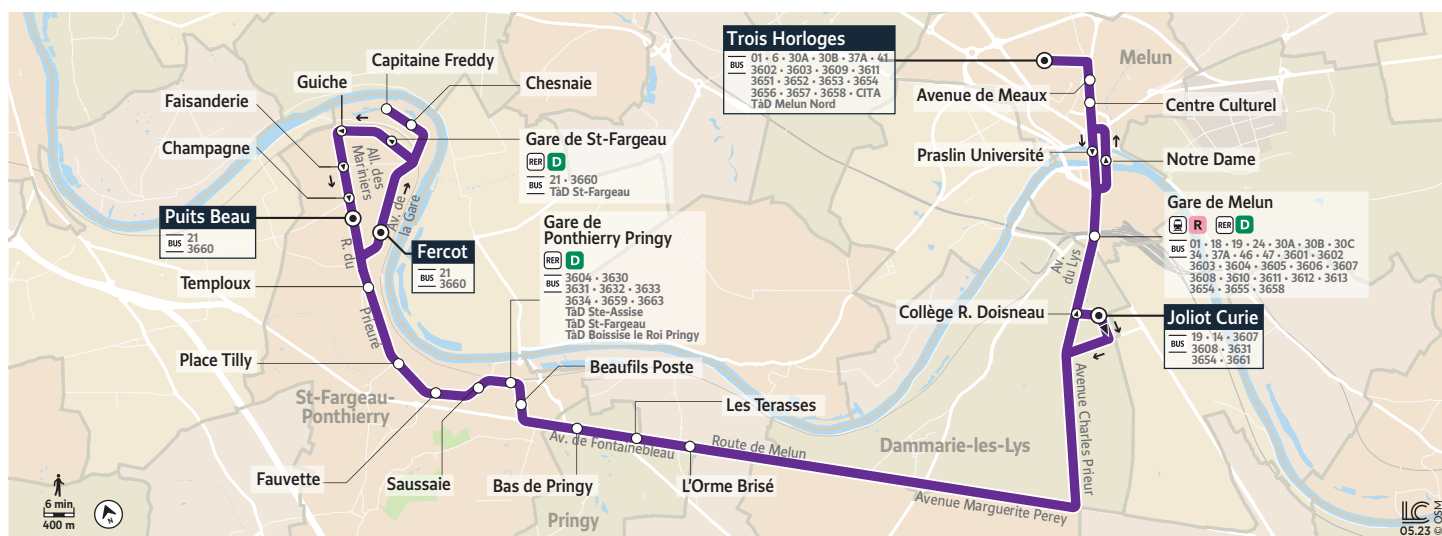

3662

Saint-Fargeau-Ponthierry Fercot → Dammarie-les-Lys Joliot Curie → Melun Trois Horloges

Horaires valables du 2 septembre 2024 au 6 juillet 2025

Du lundi au samedi en période scolaire					
	Jours de fonctionnement	LàS	LàS	LàV	LàS
SAINT FARGEAU PONTHIERRY	Fercot	6:44	7:00	7:00	7:58
	Chesnaie	6:46	7:03	7:03	8:00
	Capitaine Freddy	6:47	7:05	7:05	8:01
	Gare de St-Fargeau	6:49	7:07	7:07	8:03
	Guiche	6:52	7:10	7:10	8:06
	Faisanderie	6:53	7:12	7:12	8:07
	Champagne	6:54	7:13	7:13	8:08
	Puits Beau	6:55	7:15	7:15	8:09
	Temploux	6:56	7:16	7:16	8:10
	Place Tilly	7:00	7:20	7:20	8:14
	Fauvette	7:02	7:23	7:23	8:16
	Saussaie	7:03	7:24	7:24	8:17
	Gare de Ponthierry-Pringy	7:05	7:26	7:26	8:19
PRINGY	Beaufils Poste	7:07	7:28	7:28	8:21
	Bas de Pringy	7:09	7:30	7:30	8:23
	Les Terrasses	7:11	7:32	7:32	8:25
	L'orme brisé	7:13	7:34	7:34	8:27
DAMMARIE LES LYS	Collège Robert Doisneau	7:27	7:48	7:48	8:35
MELUN	Gare de Melun	7:34	8:00	8:00	8:40
	Notre-Dame	7:40			8:46
	Centre Culturel	7:44			8:50
	Avenue de Meaux	7:46			8:52
	Trois Horloges	7:49			8:55

JOURS DE FONCTIONNEMENT

LàS Lundi à Samedi

3662

Melun Trois Horloges → Dammarie-les-Lys Joliot Curie Curie → Saint-Fargeau-Ponthierry Puits Beau

Horaires valables du 2 septembre 2024 au 6 juillet 2025

Du lundi au samedi en période scolaire