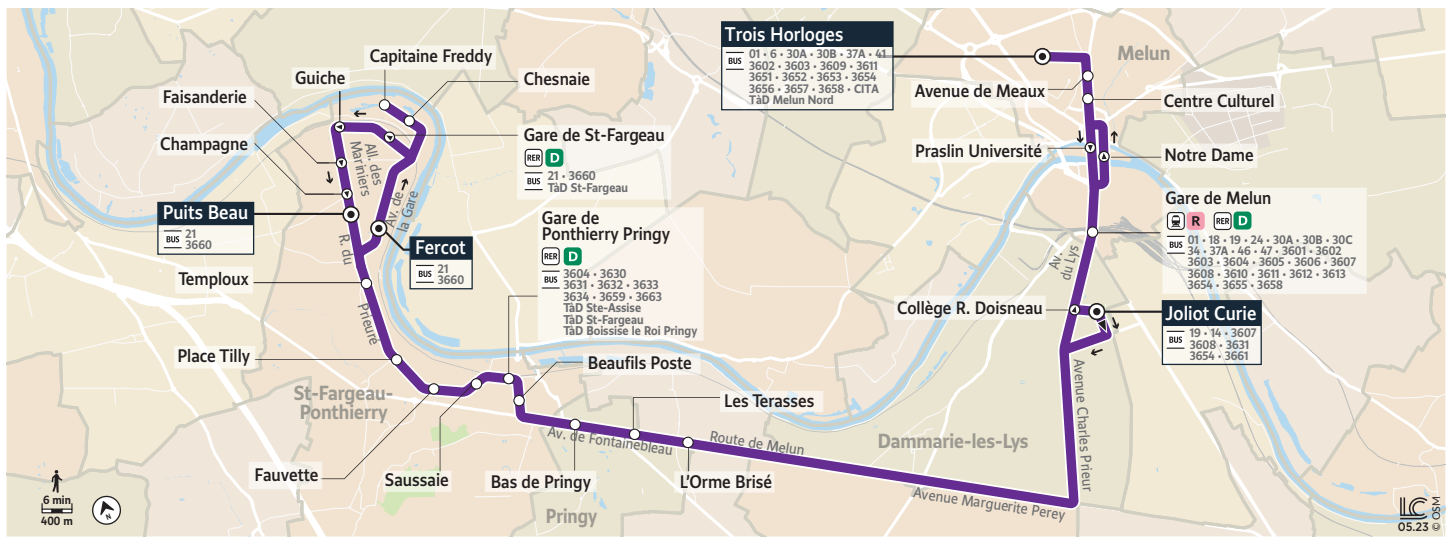

3662

Saint-Fargeau-Ponthierry Fercot → Dammarie-les-Lys Joliot Curie → Melun Trois Horloges

Horaires valables du 2 septembre 2024 au 6 juillet 2025

Du lundi au samedi en période scolaire					
	Jours de fonctionnement	LàS	LàS	LàV	LàS
SAINT FARGEAU PONTHIERRY	Fercot	6:44	7:00	7:00	7:58
	Chesnaie	6:46	7:03	7:03	8:00
	Capitaine Freddy	6:47	7:05	7:05	8:01
	Gare de St-Fargeau	6:49	7:07	7:07	8:03
	Guiche	6:52	7:10	7:10	8:06
	Faisanderie	6:53	7:12	7:12	8:07
	Champagne	6:54	7:13	7:13	8:08
	Puits Beau	6:55	7:15	7:15	8:09
	Temploux	6:56	7:16	7:16	8:10
	Place Tilly	7:00	7:20	7:20	8:14
	Fauvette	7:02	7:23	7:23	8:16
	Saussaie	7:03	7:24	7:24	8:17
	Gare de Ponthierry-Pringy	7:05	7:26	7:26	8:19
PRINGY	Beaufils Poste	7:07	7:28	7:28	8:21
	Bas de Pringy	7:09	7:30	7:30	8:23
	Les Terrasses	7:11	7:32	7:32	8:25
	L'orme brisé	7:13	7:34	7:34	8:27
DAMMARIE LES LYS	Collège Robert Doisneau	7:27	7:48	7:48	8:35
MELUN	Gare de Melun	7:34	8:00	8:00	8:40
	Notre-Dame	7:40			8:46
	Centre Culturel	7:44			8:50
	Avenue de Meaux	7:46			8:52
	Trois Horloges	7:49			8:55

JOURS DE FONCTIONNEMENT

LàS Lundi à Samedi

3662

Melun Trois Horloges → Dammarie-les-Lys Joliot Curie Curie → Saint-Fargeau-Ponthierry Puits Beau

Horaires valables du 2 septembre 2024 au 6 juillet 2025

Du lundi au samedi en période scolaire