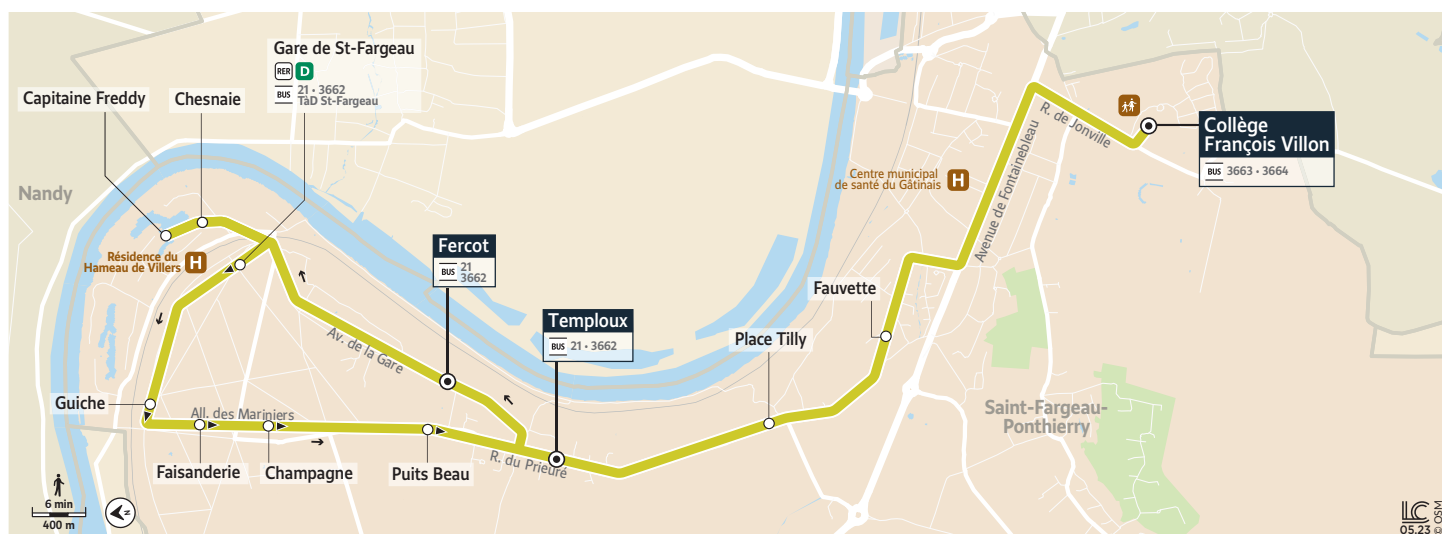

## Fercot/Tempoux

### → Saint-Fargeau-Ponthierry Collège François Villon

Horaires valables du 2 septembre 2024 au 6 juillet 2025

**Du lundi au vendredi en période scolaire**

		Jours de fonctionnement	LàV	LàV	LàV
SAINT FARGEAU PONTIERRY	Fercot		7:40	7:45	8:45
	Chesnaie		7:43	7:48	8:48
	Capitaine Freddy		7:45	7:50	8:50
	Gare de St-Fargeau		7:47	7:52	8:52
	Guiche		7:50	7:55	8:55
	Faisanderie		7:51	7:56	8:56
	Champagne		7:52	7:57	8:57
	Puits Beau		7:53	7:58	8:58
	Tempoux		7:54	7:59	8:59
	Place Tilly		7:57	8:02	9:02
	Fauvette		8:01	8:06	9:06
	Collège François Villon		8:09	8:16	9:16