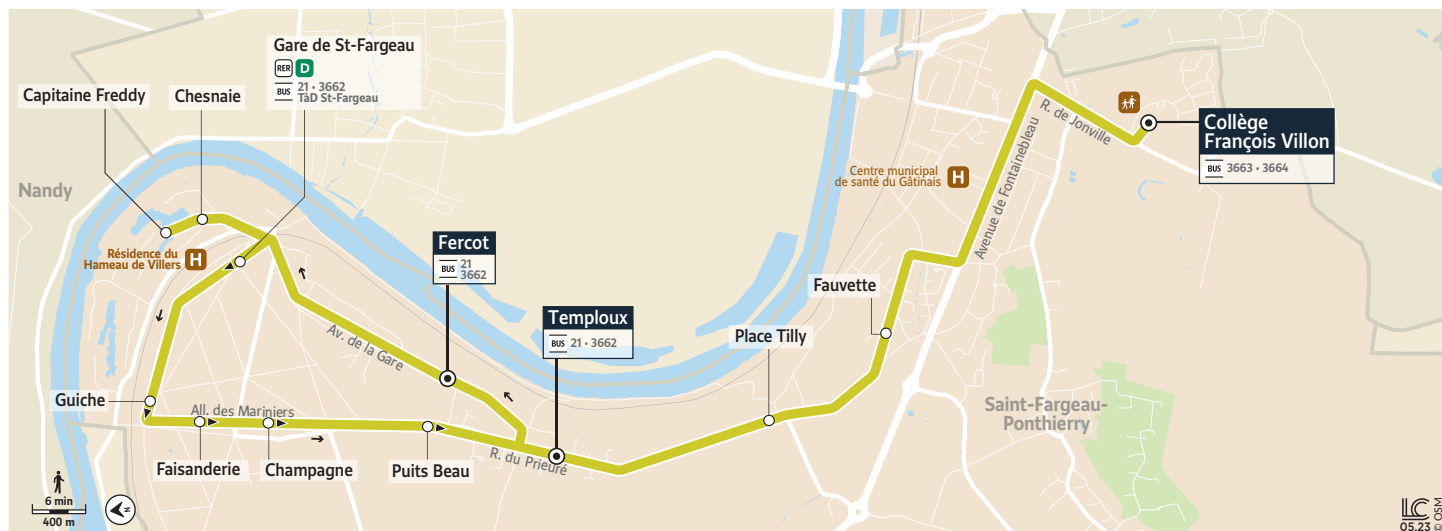

3660

Saint-Fargeau-Ponthierry Collège François Villon → Fercot/Tempoux

Horaires valables du 2 septembre 2024 au 6 juillet 2025

		Du lundi au vendredi en période scolaire				
Jours de fonctionnement		Me	LMJV	LMJV	LMJV	LMJV
SAINT FARGEAU PONTIERRY	Collège François Villon	12:50	15:15	16:25	16:25	17:25
	Fauvette	12:55	15:20	16:30	16:30	17:30
	Place Tilly	12:57	15:22	16:32	16:32	17:32
	Tempoux	13:00	15:25	16:35	16:35	17:35
	Fercot	13:02	15:26	16:37	16:37	17:37
	Chesnaie	13:05	15:29	16:40	16:40	17:40
	Capitaine Freddy	13:07	15:31	16:42	16:42	17:42
	Gare de St-Fargeau	13:09	15:33	16:44	16:44	17:44
	Guiche	13:12	15:36	16:47	16:47	17:47
	Faisanderie	13:14	15:38	16:48	16:48	17:49
	Champagne	13:15	15:39	16:49	16:49	17:50
	Puits Beau	13:17	15:41	16:51	16:51	17:52
	Tempoux	13:18	15:42	16:52	16:52	17:53

JOURS DE FONCTIONNEMENT

Me Mercredi

LMJV Lundi Mardi Jeudi Vendredi