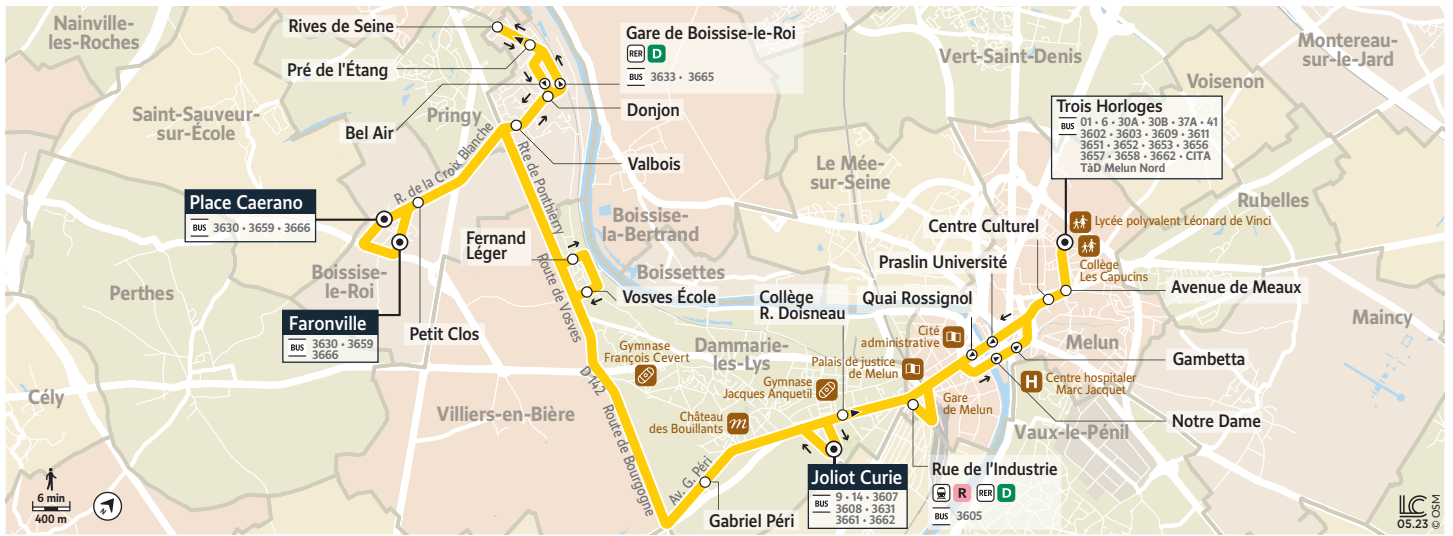

3654

Boissise-le-Roi Place Caerano / Faronville → Dammarie-les-Lys Joliot Curie → Melun Trois Horloges

Horaires valables du 2 septembre 2024 au 6 juillet 2025

Du lundi au samedi en période scolaire

Jours de fonctionnement		LàS	LàS	LàS
BOISSISE-LE-ROI	Place Caerano	7:10	7:10	8:26
	Faronville	7:11	7:11	8:27
	Petit Clos	7:13	7:13	8:29
	Valbois	7:17	7:17	8:33
	Donjon	7:18	7:18	8:34
	Gare de Boissise-le-Roi	7:19	7:19	8:35
	Pre de L'Étang	7:20	7:20	8:36
	Rives de Seine	7:22	7:22	8:38
	Bel Air	7:24	7:24	8:40
DAMMARIE-LES-LYS	Joliot Curie	7:44	7:44	9:00
	Fernand Léger		7:32	
	Vosves Ecole		7:33	
	Gabriel Péri		7:40	
MELUN	Collège R. Doisneau		7:44	
	Rue de L'Industrie		7:51	
	Notre-Dame		7:56	
	Gambetta		7:57	
	Centre Culturel		8:00	
	Avenue de Meaux		8:02	
Trois Horloges		8:04		

JOURS DE FONCTIONNEMENT

LàS Lundi à Samedi

3654

Melun Trois Horloges → Dammarie-les-Lys Joliot Curie → Boissise-le-Roi Place Caerano / Faronville

Horaires valables du 2 septembre 2024 au 6 juillet 2025

Du lundi au samedi en période scolaire

Jours de fonctionnement		Me/S	Me/S	Me/S	LMJV	LMJV	LMJV	LMJV
MELUN	Trois Horloges			12:20			16:30	
	Avenue de Meaux			12:23			16:33	
	Centre Culturel			12:24			16:34	
	Praslin Université			12:27			16:37	
	Quai Rossignol			12:28			16:38	
DAMMARIE	Rue de l'Industrie			12:35			16:45	
-LES-LYS	Joliot Curie	11:30	12:30	12:40	15:45	16:50	16:50	17:50
	Gabriel Péri			12:43		16:53		
	Fernand Léger			12:49		16:59		
BOISSISE	Vosves École			12:50		17:00		
-LE-ROI	Valbois	11:45	12:45	12:55	16:00	17:05	17:05	18:05
	Donjon	11:47	12:47	12:57	16:02	17:07	17:07	18:07
	Gare de Boissise-le-Roi	11:48	12:48	12:58	16:03	17:08	17:08	18:08
	Pre de l'Étang	11:49	12:49	12:59	16:04	17:09	17:09	18:09
	Rives de Seine	11:51	12:51	13:01	16:06	17:11	17:11	18:11
	Bel Air	11:53	12:53	13:03	16:08	17:13	17:13	18:13
	Petit Clos	11:59	12:59	13:09	16:14	17:19	17:19	18:19
	Place Caerano	12:00	13:00	13:10	16:15	17:20	17:20	18:20
	Faronville	12:01	13:01	13:11	16:16	17:21	17:21	18:21