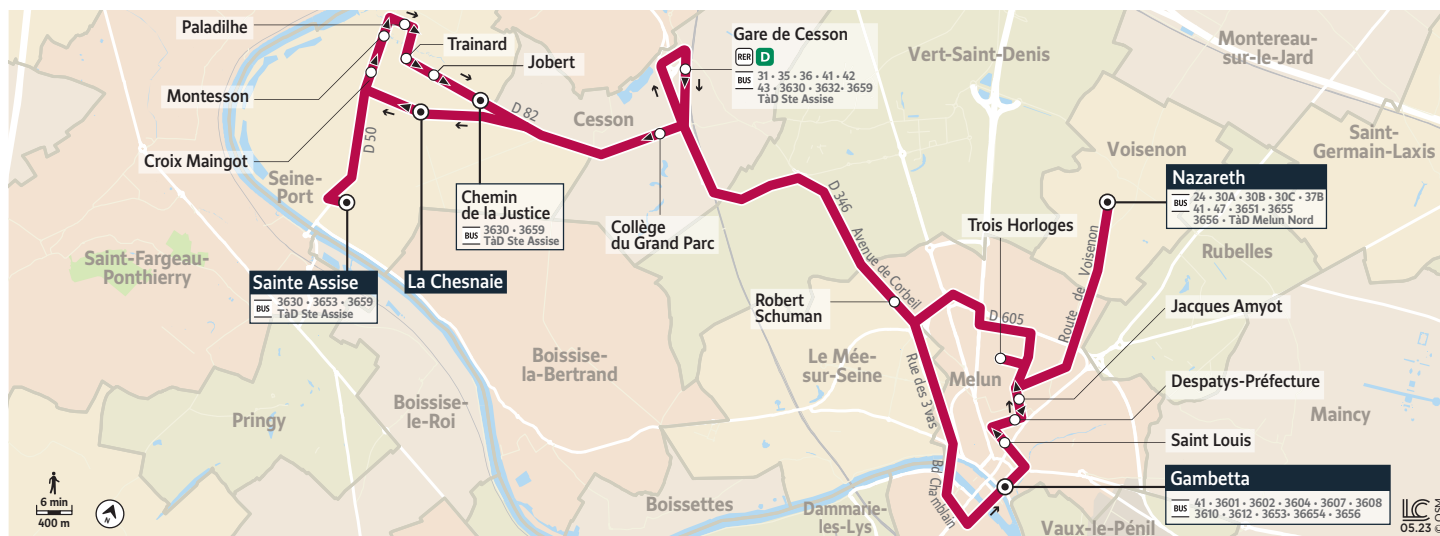

3652

Seine-Port Sainte Assise/La Chênaie ↳ Melun Gambetta ↳ Voisenon Nazareth

Horaires valables du 2 septembre 2024 au 6 juillet 2025

Du lundi au vendredi en période scolaire

	Jours de fonctionnement	LàV
SEINE-PORT	La Chesnaie	7:03
	Sainte Assise	7:06
	Croix Maingot	7:09
	Montesson	7:10
	Paladilhe	7:11
	Trainard	7:11
	Jobert	7:12
	Chemin de la Justice	7:13
LE MÉE-SUR-SEINE	Robert Schuman	7:21
MELUN	Gambetta	7:33
	Saint-Louis	7:36
	Despatys Préfecture	7:38
	Jacques Amyot	7:39
	Trois Horloges	7:42
VOISENON	Nazareth	7:50

JOURS DE FONCTIONNEMENT

LàV Lundi à Vendredi

3652

Voisenon Nazareth → Melun Gambetta → Seine-Port Sainte Assise/La Chêne

Horaires valables du 2 septembre 2024 au 6 juillet 2025

Du lundi au vendredi en période scolaire

Jours de fonctionnement		Me	Me	LMJV
VOISENON	Nazareth	12:20		
MELUN	Trois Horloges	12:30		
CESSON	Gare de Cesson	12:43		
	Collège Grand Parc	12:45		
MELUN	Gambetta	I	12:34	16:27
	Saint-Louis	I	12:38	16:31
	Despatys Préfecture	I	12:40	16:33
	Jacques Amyot	I	12:42	16:35
VOISENON	Nazareth	I	I	16:50
MELUN	Trois Horloges	I	12:43	17:00
	Robert Schuman	I	12:46	17:03
CESSON	Gare de Cesson	I	12:53	17:10
SEINE-PORT	La Chesnaie	12:49	13:03	17:20
	Croix Maingot	12:54	13:04	17:21
	Montesson	12:55	13:06	17:23
	Paladilhe	12:55	13:06	17:23
	Trainard	12:56	13:07	17:24
	Jobert	12:56	13:08	17:25
	Chemin de la Justice	12:57	13:09	17:26
	Sainte Assise		13:12	17:29