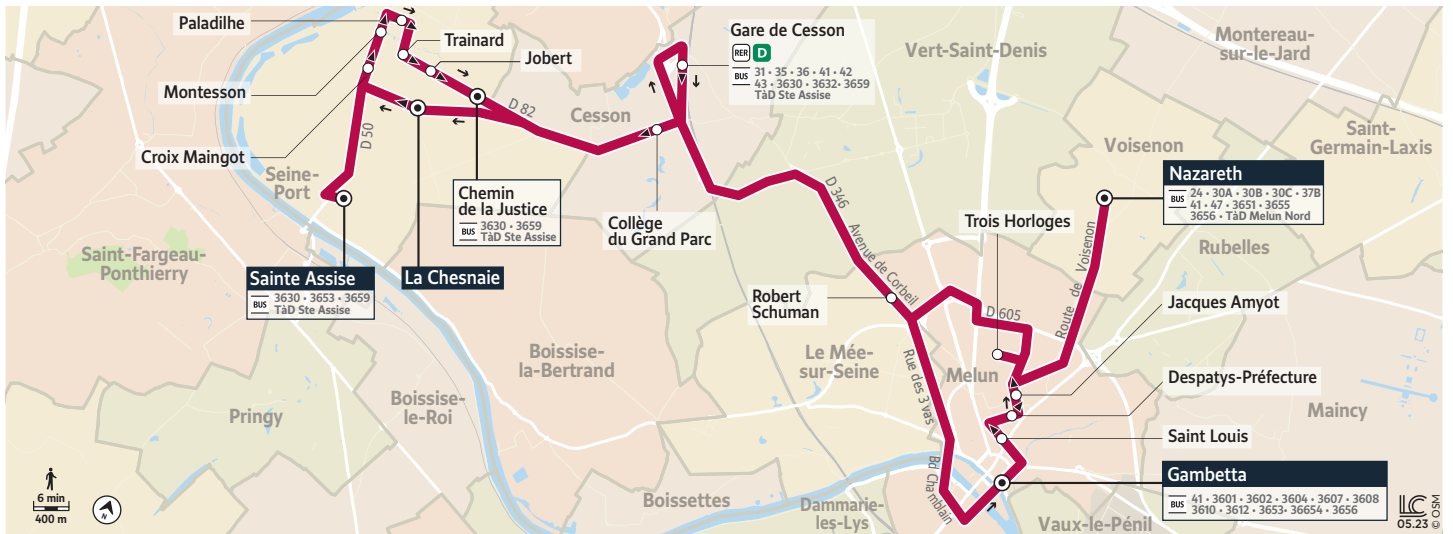

3652

Seine-Port Sainte Assise/La Chênaie ↳ Melun Gambetta ↳ Voisenon Nazareth

Horaires valables du 2 septembre 2024 au 6 juillet 2025

Du lundi au vendredi en période scolaire

	Jours de fonctionnement	LàV
SEINE-PORT	La Chesnaie	7:03
	Sainte Assise	7:06
	Croix Maingot	7:09
	Montesson	7:10
	Paladilhe	7:11
	Trainard	7:11
	Jobert	7:12
	Chemin de la Justice	7:13
LE MÉE-SUR-SEINE	Robert Schuman	7:21
MELUN	Gambetta	7:33
	Saint-Louis	7:36
	Despatys Préfecture	7:38
	Jacques Amyot	7:39
	Trois Horloges	7:42
VOISENON	Nazareth	7:50

JOURS DE FONCTIONNEMENT

LàV Lundi à Vendredi

3652

Voisenon Nazareth → Melun Gambetta → Seine-Port Sainte Assise/La Chêne

Horaires valables du 2 septembre 2024 au 6 juillet 2025

Du lundi au vendredi en période scolaire

Jours de fonctionnement		Me	Me	LMJV
VOISENON	Nazareth	12:20		
MELUN	Trois Horloges	12:30		
CESSON	Gare de Cesson	12:43		
	Collège Grand Parc	12:45		
MELUN	Gambetta	I	12:34	16:27
	Saint-Louis	I	12:38	16:31
	Despatys Préfecture	I	12:40	16:33
	Jacques Amyot	I	12:42	16:35
VOISENON	Nazareth	I	I	16:50
MELUN	Trois Horloges	I	12:43	17:00
	Robert Schuman	I	12:46	17:03
CESSON	Gare de Cesson	I	12:53	17:10
SEINE-PORT	La Chesnaie	12:49	13:03	17:20
	Croix Maingot	12:54	13:04	17:21
	Montesson	12:55	13:06	17:23
	Paladilhe	12:55	13:06	17:23
	Trainard	12:56	13:07	17:24
	Jobert	12:56	13:08	17:25
	Chemin de la Justice	12:57	13:09	17:26
	Sainte Assise		13:12	17:29