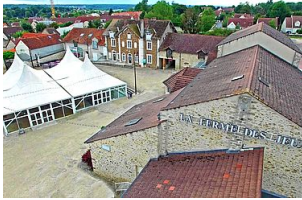

Envie d'aller voir un spectacle, d'écouter un concert, d'applaudir des artistes confirmés ou de découvrir de nouveaux talents ?

Les différentes salles de spectacle implantées sur l'agglomération et leurs programmations éclectiques devraient faire votre bonheur.

La Ferme des jeux

Le Mas

Les 26 Couleurs

L'Escale

L'Espace Ninc

COMMUNAUTÉ D'AGGLOMÉRATION
MELUN VAL DE SEINE
297, rue Rousseau Vaudran CS 30187
77198 Dammarie-lès-Lys Cedex
01 64 79 25 25

HORAIRES :
Lun - Ven : 8h30 > 12h15 - 13h30 > 17h30