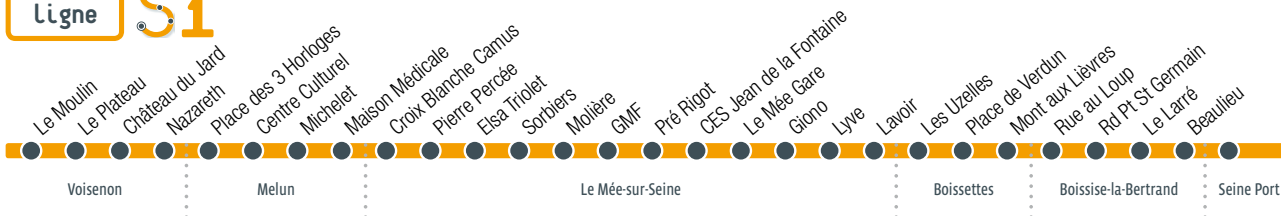

LIGNE

S1

VOISENON > SAINTE ASSISE

Horaires

du lundi au vendredi
PÉRIODE SCOLAIRE

	m	LMJV
CENTRE CULTUREL	12:10	16:30
LE MOULIN	12:20	16:45
LE PLATEAU	12:22	16:47
CHÂTEAU DU JARD	12:24	16:49
NAZARETH	12:25	16:50
PLACE DES 3 HORLOGES		17:05
MICHELET	12:35	
MAISON MÉDICALE	12:38	17:06
CROIX BLANCHE CAMUS	12:40	17:09
PIERRE PERCÉE	12:42	17:10
ELSA TRIOLET	12:43	17:11
SORBIERS	12:44	17:12
MOLIÈRE	12:46	17:13
GMF	12:46	17:14
PRÉ RIGOT	12:47	17:15
CES JEAN DE LA FONTAINE	12:48	17:16
LE MÉE GARE	12:50	17:17
GIONO	12:51	17:18
LAVOIR	12:55	17:21
LES UZELLES	12:57	17:23
PLACE DE VERDUN	12:59	17:25
MONT AUX LIÈVRES	13:00	17:26
RUE AU LOUP	13:01	17:28
RD PT ST GERMAIN	13:02	17:30
LE LARRÉ	13:03	17:32
BEAULIEU	13:04	17:33
SAINTE ASSISE	13:05	17:34

Plan de
Ligne

S1

LIGNE

S3

SEINE PORT > MELUN

Horaires

du lundi au samedi

PÉRIODE SCOLAIRE

	LMmJVS	LMmJVS	LMJV
LA CHESNAIE		08:05	
STATION SERVICE	06:50	08:06	
MONTESSON	06:51	08:08	
PALADHILE	06:52	08:09	
TRAINARD	06:53	08:10	
JOBERT	06:54	08:12	
CHEMIN DE LA JUSTICE	06:56	08:13	
LA CHESNAIE	06:58		
SAINTE ASSISE	07:02	08:18	
BASE DE LOISIRS	07:05	08:22	
BEAULIEU	07:06	08:23	
LE LARRÉ	07:07	08:24	
RD PT ST GERMAIN	07:08	08:25	13:25
RUE AU LOUP	07:09	08:27	13:26
MONT AUX LIÈVRES	07:11	08:29	13:28
PLACE DE VERDUN	07:13	08:31	13:30
LES UZELLES	07:15	08:33	13:33
LAVOIR	07:17	08:35	13:36
LYVE	07:19	08:37	
GIONO	07:21	08:38	
GARE DU MÉE	07:22	08:39	13:37
CES JEAN DE LA FONTAINE	07:24	08:40	13:39
PRÉ RIGOT	07:24	08:40	13:39
GMF	07:25	08:41	13:40
SORBIERS	07:28	08:43	13:41
ELSA TRIOLET	07:30	08:44	13:42
PIERRE PERCÉE	07:31	08:45	13:44
MAISON MÉDICALE	07:34	08:49	13:47
MICHELET	07:39	08:54	13:49
PLACE DES 3 HORLOGES	07:43	08:57	13:51
AVENUE DE MEAUX	07:48	09:01	13:53
CENTRE CULTUREL	07:50	09:03	13:55
GAMBETTA	07:55		
PLACE SAINT JEAN			13:58