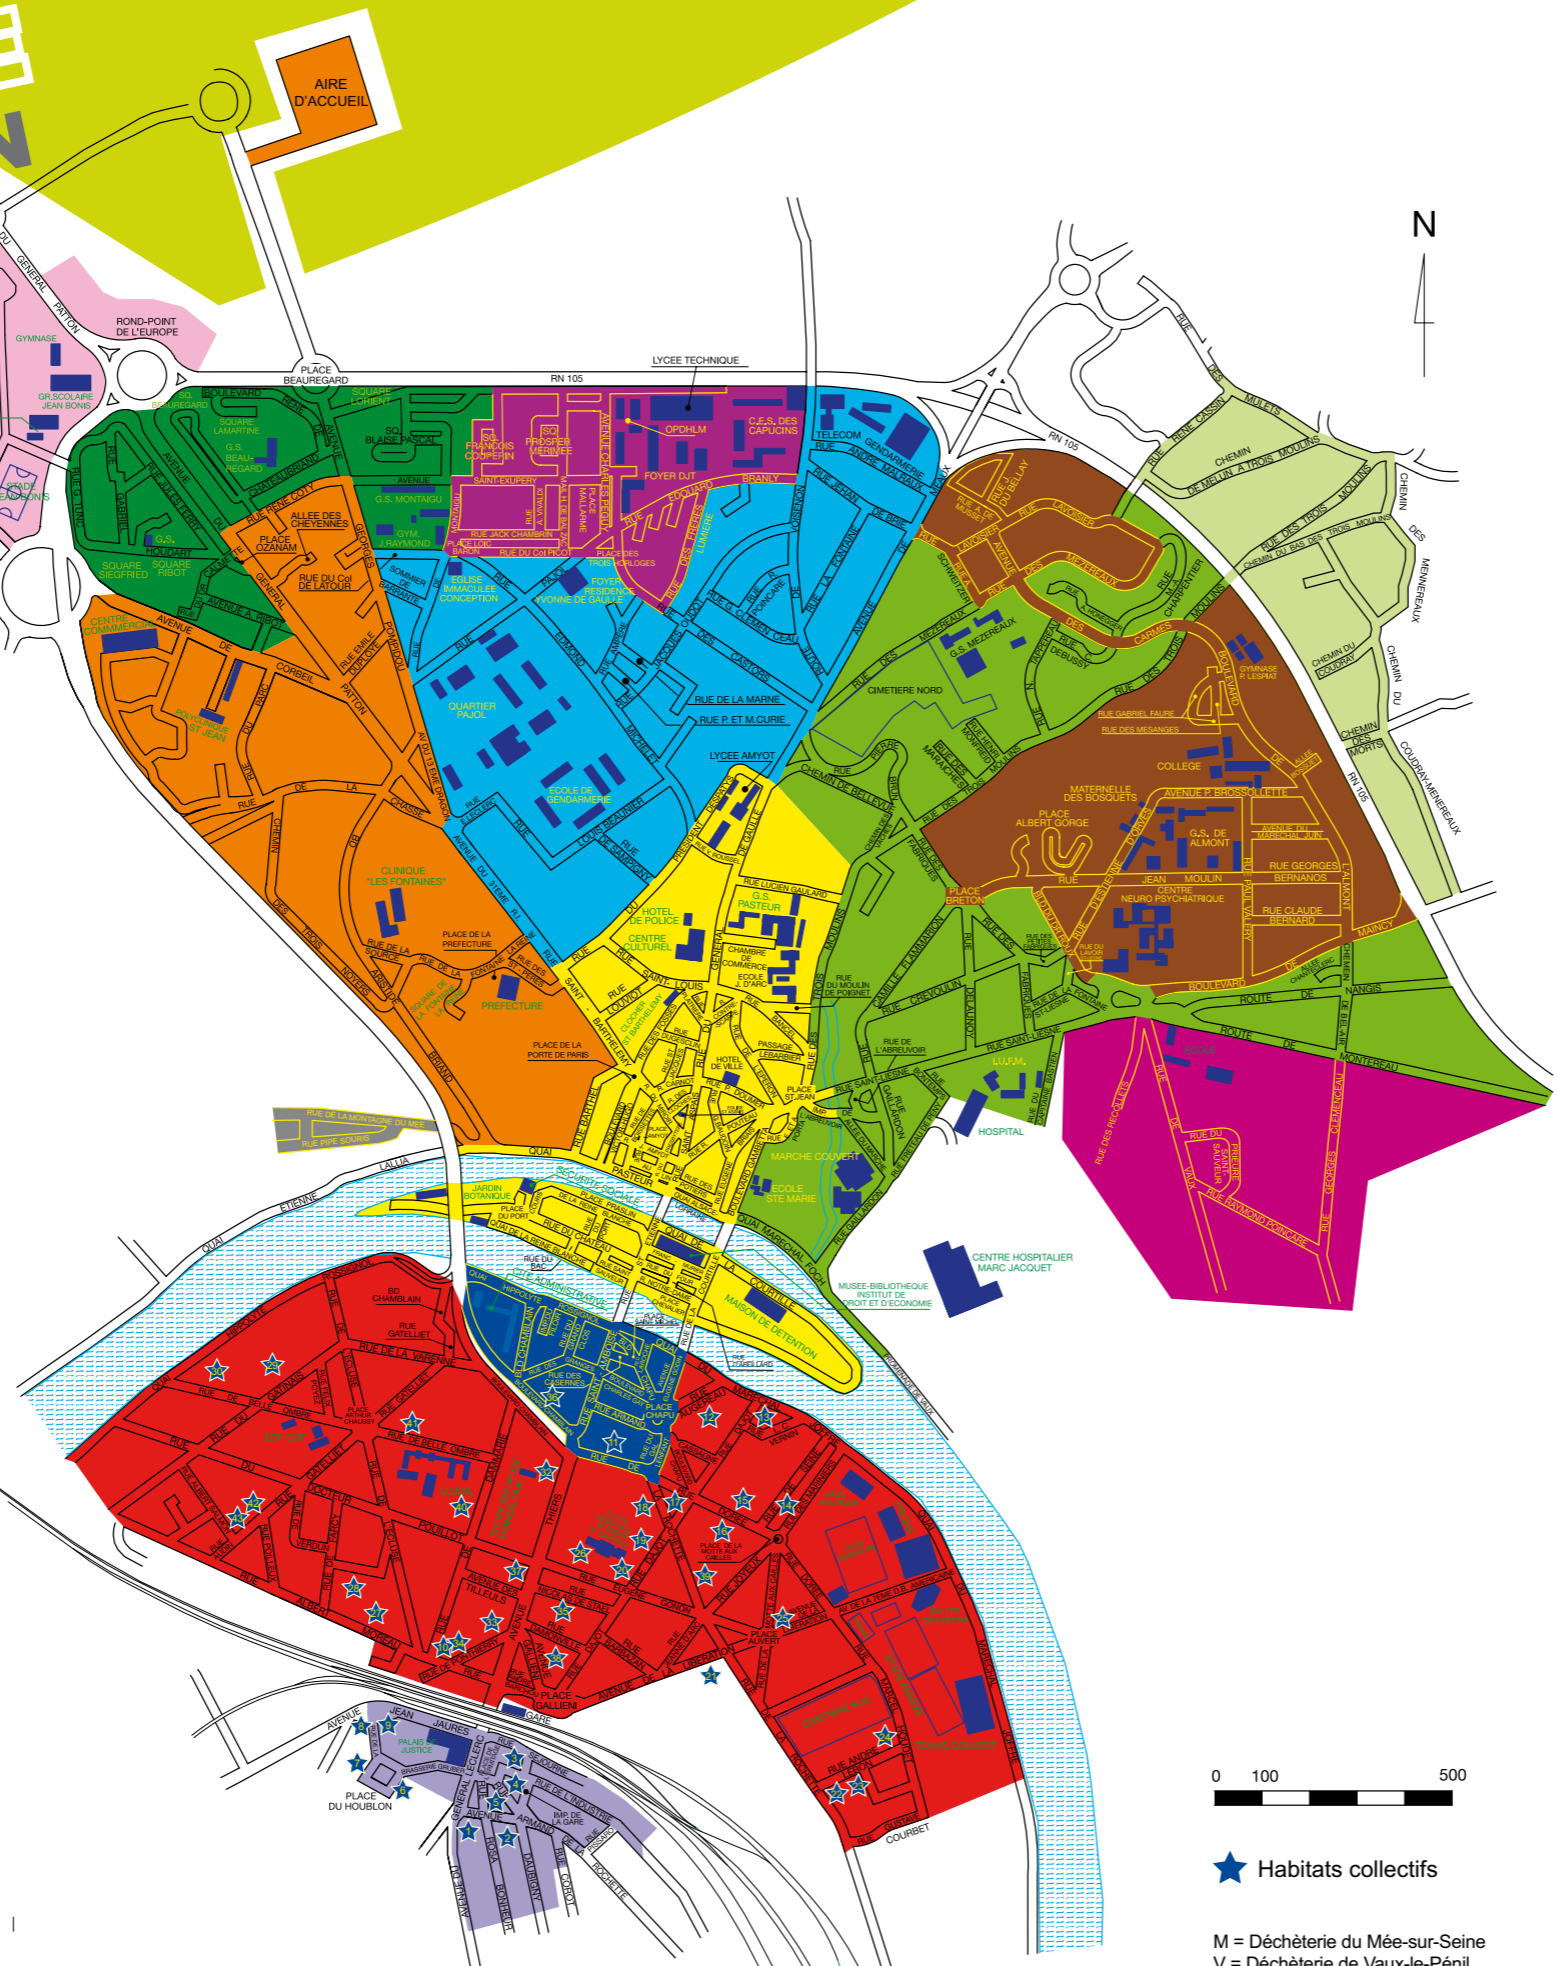

# SECTEURS de COLLECTE MELUN

A		D	
Rue	Déchèterie	Rue	Déchèterie
Abellard (rue d')	V	Dajot (rue)	V
Abreuvoir (impasse de l')	V	Dammarie (rue de)	M
Abreuvoir (rue de l')	V	Damonville (rue)	V
Almont (boulevard de l')	V	Daubigny (rue)	V
Alsace-Lorraine (qual)	V	Debussy (rue C.)	V
Ampère (rue)	M	De Gaulle (rue du Gal) N impairs	M
Armstrong (passage L.)	M	De Gaulle (rue du Gal) N pairs	V
Amyot (place J.)	M	Delaunoy (rue)	V
Amyot (rue J.)	M	Despatys (rue du Président)	M
Arc (rue Jeanne d')	V	Doré (rue)	V
Augereau (rue)	V	Doumer (rue P.)	V
Augert (place L.)	V	Duguesclin (rue)	M
		Duploye (rue E.)	M
B		E-F	
Rue	Déchèterie	Rue	Déchèterie
Bac (rue du)	M	Ecluse (rue de l')	M
Balzac (mail H. de)	M	Eperon (rue de l')	V
Bancel (rue)	V	Ermitage (place de l')	V
Barbazan (rue)	V	Fabriques (rue des)	V
Barchou (rue A.)	V	Farcy (rue de)	M
Baron (place L.)	M	Faure (rue G.)	V
Barthel (rue)	M	Ferry (rue J.)	M
Bas des trois moulins (chemin du)	V	Filoir (impasse du)	M
Bastien (rue du Capitaine)	V	Flammarion (rue C.)	V
Baudoin (rue G.)	V	Foch (quai Mal)	V
Beauhier (rue L.)	M	Fontaine (rue de la)	M
Beaugard (place)	M	Fontaine la Reine (rue de la)	M
Beaugard (square de)	M	Fontaine la Reine (square)	V
Bel Air (chemin de)	V	Fontaine St-Liesne (rue de la)	V
Belleuve (chemin de)	V	Fosses (rue des)	M
Bellay (rue J. du)	V	Four (rue du)	V
Belle Ombre (rue de)	V	Franc-Murier (rue du)	V
Bernanos (rue G.)	V	Frères Lumière (rue des)	M
Bernard (rue C.)	V	Freteau de Peny (rue)	V
Boissettes (rue de)	M		
Bonheur (rue R.)	V	G	
Bontemps (rue)	V	Rue	Déchèterie
Bossuet (allée)	V	Gaillardon (rue)	V
Branly (rue E.)	V	Gallieni (avenue)	V
Brasserie Gruber (rue de la)	M	Gallieni (place)	V
Breton (place)	V	Gambetta (boulevard)	V
Briais (rue E.)	V	Gare (passage de la)	V
Brie (rue Jehan de)	M	Gatelliet (rue)	M
Briand (boulevard A.)	M		
Brossollette (avenue P.)	V		
Brun (rue P.)	V		
C			
Rue	Déchèterie		
Calmette (rue du Doct.)	M		
Carmes (avenue des) N2 à 10 et N5	V		
Carnot (rue)	M		
Casernes (rue des)	V		
Cassagne (rue A.) N1 à 13	V		
Cassagne (rue A.) N15 à 29 N14 à 22	V		
Cassin (rue R.)	V		
Castors (rue des) N1 à 37	M		
Castors (rue des) N38 à fin	M		
Chamblain (boulevard) N3 à 23	M		
Chamblain (boulevard) N4 à 30	M		
Chambrin (rue J.)	M		
Chanteclerc (allée)	V		
Chapu (boulevard H.) du 1 au 13 et du 2 au 10	V		
Chapu (boulevard H.) du 15 au 25 et du 12 au 19	V		
Chapu (place)	V		
Charpentier (rue M.A.)	V		