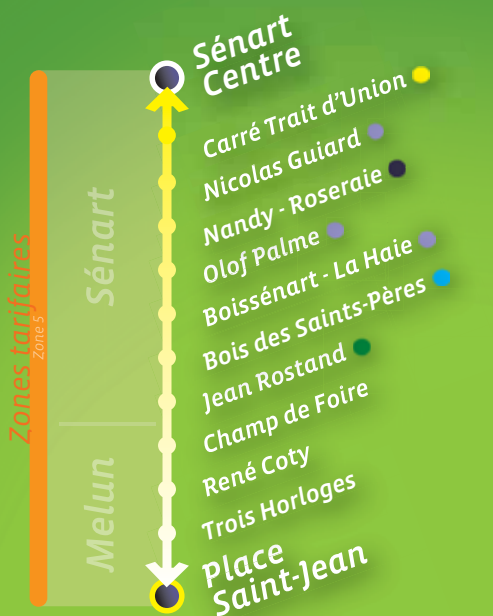

Horaires valables à partir du 11 juillet 2011

Sénart > Melun - Du lundi au vendredi

LIEUSAINT																			
Sénart Centre	6:20	7:00	7:36	8:36	9:36	10:36	11:36	12:36	13:36	14:36	15:36	16:16	16:56	17:36	18:16	18:56	19:36	20:40	21:40
Carré Trait d'Union	6:21	7:01	7:37	8:37	9:37	10:37	11:37	12:37	13:37	14:37	15:37	16:17	16:57	17:37	18:17	18:57	19:37	20:41	21:41
SAVIGNY-LE-TEMPLE																			
Nicolas Guiard	6:25	7:05	7:41	8:41	9:41	10:41	11:41	12:41	13:41	14:41	15:41	16:21	17:01	17:41	18:21	19:01	19:41	20:45	21:45
NANDY																			
Nandy - Roseraie	6:29	7:09	7:45	8:45	9:44	10:44	11:44	12:44	13:44	14:45	15:45	16:25	17:05	17:45	18:25	19:05	19:45	20:48	21:47
SAVIGNY-LE-TEMPLE																			
Olof Palme	6:31	7:11	7:47	8:47	9:46	10:46	11:46	12:46	13:46	14:47	15:47	16:27	17:07	17:47	18:27	19:07	19:47	20:50	21:49
Boissénart - La Haie	6:33	7:13	7:49	8:49	9:48	10:48	11:48	12:48	13:48	14:49	15:49	16:29	17:09	17:49	18:29	19:09	19:49	20:52	21:51
CESSON																			
Bois des Saints Pères	6:35	7:15	7:52	8:52	9:50	10:50	11:50	12:50	13:50	14:51	15:52	16:32	17:12	17:52	18:32	19:12	19:51	20:54	21:53
VERT-SAINT-DENIS																			
Jean Rostand	6:39	7:19	7:56	8:56	9:54	10:54	11:54	12:54	13:54	14:55	15:56	16:36	17:16	17:56	18:36	19:16	19:55	20:58	21:56
MELUN																			
Champ de Foire	6:44	7:24	8:02	9:02	9:58	10:58	11:58	12:58	13:58	15:00	16:02	16:42	17:22	18:02	18:42	19:22	20:00	21:02	22:00
René Coty	6:48	7:28	8:08	9:08	10:01	11:01	12:01	13:01	14:01	15:04	16:08	16:48	17:28	18:08	18:48	19:28	20:04	21:05	22:03
Trois Horloges	6:54	7:34	8:12	9:12	10:06	11:06	12:06	13:06	14:06	15:10	16:12	16:52	17:32	18:12	18:52	19:32	20:10	21:10	22:08
Place Saint-Jean	7:06	7:46	8:26	9:26	10:18	11:18	12:18	13:18	14:18	15:22	16:26	17:06	17:46	18:26	19:06	19:46	20:22	21:22	22:18

Melun > Sénart - Du lundi au vendredi