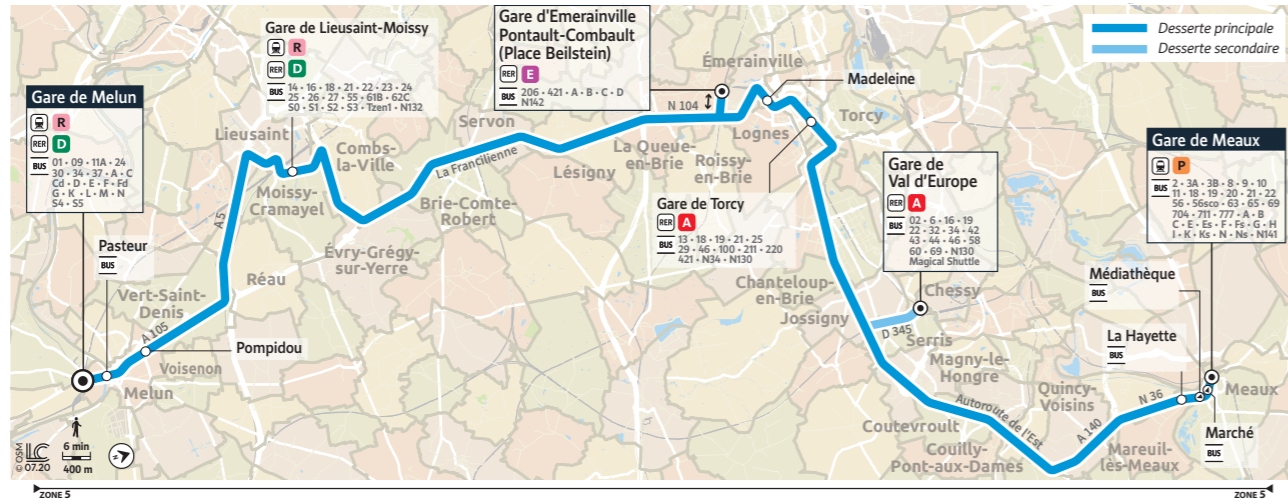

Express 18 GARE DE MELUN ↔ GARE DE MEAUX

Informations complémentaires

Les horaires sont calculés dans des conditions normales de circulation et sont sujets à ses aléas. Cette ligne circule toute l'année.