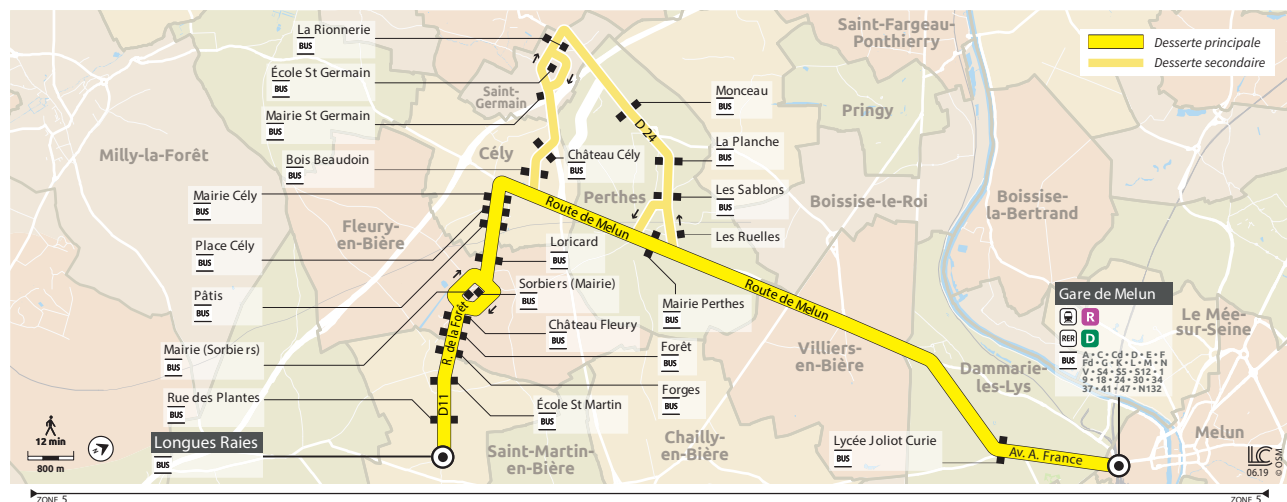

INFORMATIONS COMPLÉMENTAIRES

Les horaires sont calculés dans des conditions normales de circulation et sont sujets à ses aléas.
Nota : les horaires de train vous sont communiqués à titre indicatif.
Cette ligne ne fonctionne pas les dimanches et jours fériés.

PÉRIODES DE FONCTIONNEMENT

A	Toute l'année	E	Période Été
SC	Période scolaire	H	Période Hiver
V	Vacances scolaire		

Du lundi au samedi