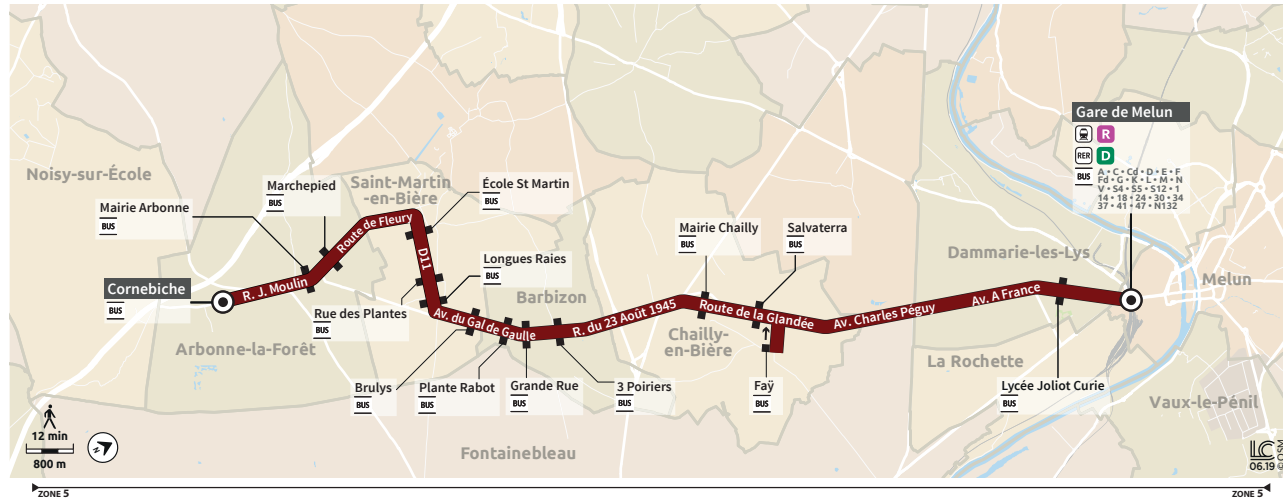

MACHÉRIN
 MELUN GARE
 ARBONNE
 MELUN GARE

Horaires valables du 30 août 2021 au 28 août 2022

14
 6
 BUS

ÎledeFrance
 mobilités

9 MELUN GARE ↔ ARBONNE

INFORMATIONS COMPLÉMENTAIRES

Les horaires sont calculés dans des conditions normales de circulation et sont sujets à ses aléas.
 Nota : les horaires de train vous sont communiqués à titre indicatif.
 Cette ligne ne fonctionne pas les dimanches et jours fériés.

9 MELUN GARE ↔ ARBONNE

Du lundi au samedi toute l'année

	Jours de fonctionnement	LàV	Làs	Làs	LàV	LàV
ARBONNE	Cornebiche	05:54	06:23	06:53	07:37	08:07
	Mairie Arbonnes	05:57	06:26	06:56	07:40	08:10
	Marchepied	05:59	06:28	06:58	07:42	08:12
SAINT-MARTIN-EN-BIÈRE	Ecole Saint Martin	06:02	06:31	07:01	07:45	08:15
	Rue Des Plantes	06:04	06:33	07:03	07:47	08:17
BARBIZON	Longues Raies	06:06	06:35	07:05	07:49	08:19
	Brulys	06:07	06:36	07:06	07:50	08:20
	Plante Rabot	06:08	06:37	07:07	07:51	08:21
CHAILLY-EN-BIÈRE	Grande Rue	06:09	06:38	07:08	07:52	08:22
	3 Poiriers	06:11	06:40	07:10	07:54	08:24
	Mairie Chailly	06:18	06:47	07:17	08:01	08:31
DAMMARIE-LES-LYS	Salvaterra	06:20	06:49	07:19	08:03	08:33
	Fay			07:24		08:38
MELUN	Gare De Melun	06:35	07:04	07:43	08:18	08:57
Départs trains vers Paris		06:45	07:17	07:55	08:27	09:13