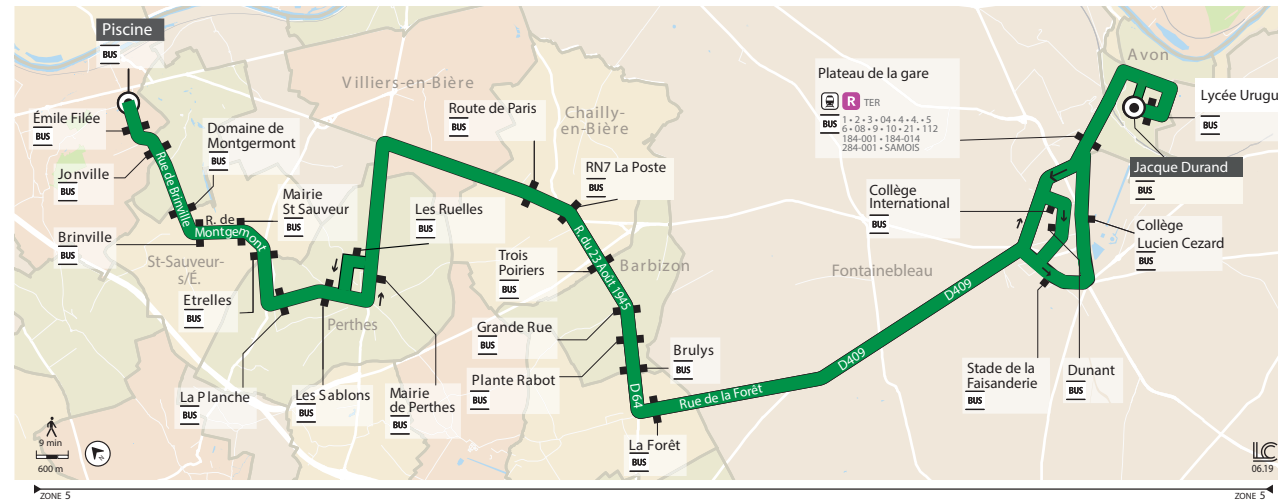

23 SAINT-FARGEAU-PONTHIERRY → AVON

INFORMATIONS COMPLÉMENTAIRES

Les horaires sont calculés dans des conditions normales de circulation et sont sujets à ses aléas.
 Nota : les horaires de train vous sont communiqués à titre indicatif.
 Cette ligne ne fonctionne pas les dimanches et jours fériés.