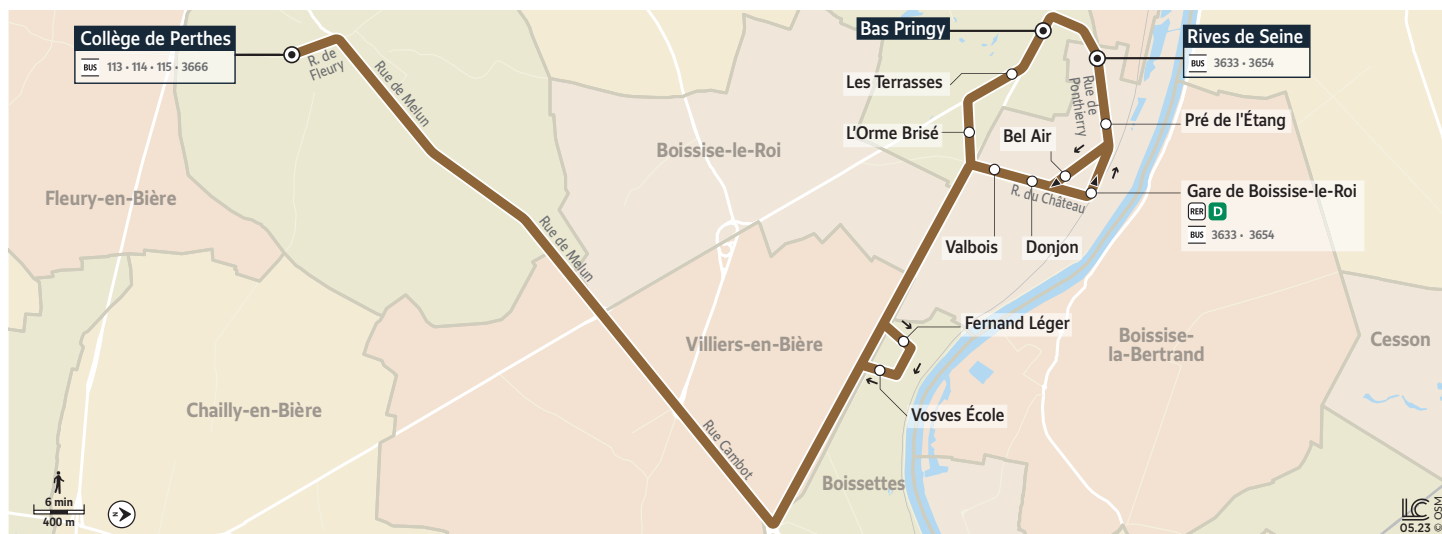

3665

Pringy → Collège de Perthes

Horaires valables à compter du 8 janvier 2024 - Période scolaire uniquement

Du lundi au vendredi en période scolaire						
	Jours de fonctionnement	LàV	LMJV	m	LàV	LàV
PRINGY	Bas de Pringy		7:40	7:45		8:50
	Les Terrasses		7:42	7:47		8:52
	L'orme brisé		7:44	7:49		8:54
BOISSISE-LE-ROI	Valbois		7:46	7:51		8:56
	Rives de Seine	7:46			8:46	
	Pre de L'Étang	7:47			8:47	
	Bel Air	7:48			8:48	
DAMMARIÉ-LES-LYS	Donjon	7:49			8:49	
	Fernand Léger	7:55	7:53	7:58	8:55	
	Vosves Ecole	7:55	7:54	7:59	8:55	
PERTHES	Collège de Perthes	8:03	8:04	8:09	9:03	9:04

JOURS DE FONCTIONNEMENT

- LàV** Lundi à Vendredi
- LMJV** Lundi-Mardi-Jeudi-Vendredi
- m** mercredi

TRANSDEV MELUN VAL-DE-SEINE
400 rue des Trois Tilleuls
77000 Vaux-le-Pénil

iledefrance-mobilites.fr
> Actus > 77 > Grand Melun

09 70 83 77 00
service gratuit + prix appel

Suivez nous sur Twitter
@Melun_IDFM

Téléchargez gratuitement les applications :

Itinéraires, infos trafic, déviations :
Île-de-France Mobilités

Acceo
Solution de mobilité pour personnes
sourdes et malentendantes

Disponible sur Google Play Apple Store

île de France
mobilités

3665

Collège de Perthes → Pringy

Horaires valables à compter du 8 janvier 2024 - Période scolaire uniquement

		Du lundi au vendredi en période scolaire								
	Jours de fonctionnement	Me	Me	Me	Me	LMJV	LMJV	LMJV	LMJV	
PERTHES	Collège de Perthes	11:30	11:30	12:30	12:30	16:10	16:10	17:10	17:10	
	DAMMARIE-LES-LYS	Fernand Léger		11:37		12:37		16:17		17:17
		Vosves Ecole		11:38		12:38		16:18		17:18
BOISSISE-LE-ROI		Donjon		11:44		12:44		16:24		17:24
		Gare de Boissise-le-Roi		11:45		12:45		16:25		17:25
		Pre de L'Étang		11:47		12:47		16:27		17:27
		Rives de Seine		11:48		12:48		16:28		17:28
		Valbois	11:40		12:40		16:20		17:20	
PRINGY		L'orme brisé	11:41		12:41		16:21		17:21	
		Les Terrasses	11:43		12:43		16:23		17:23	
		Bas de Pringy	11:45		12:45		16:25		17:25	