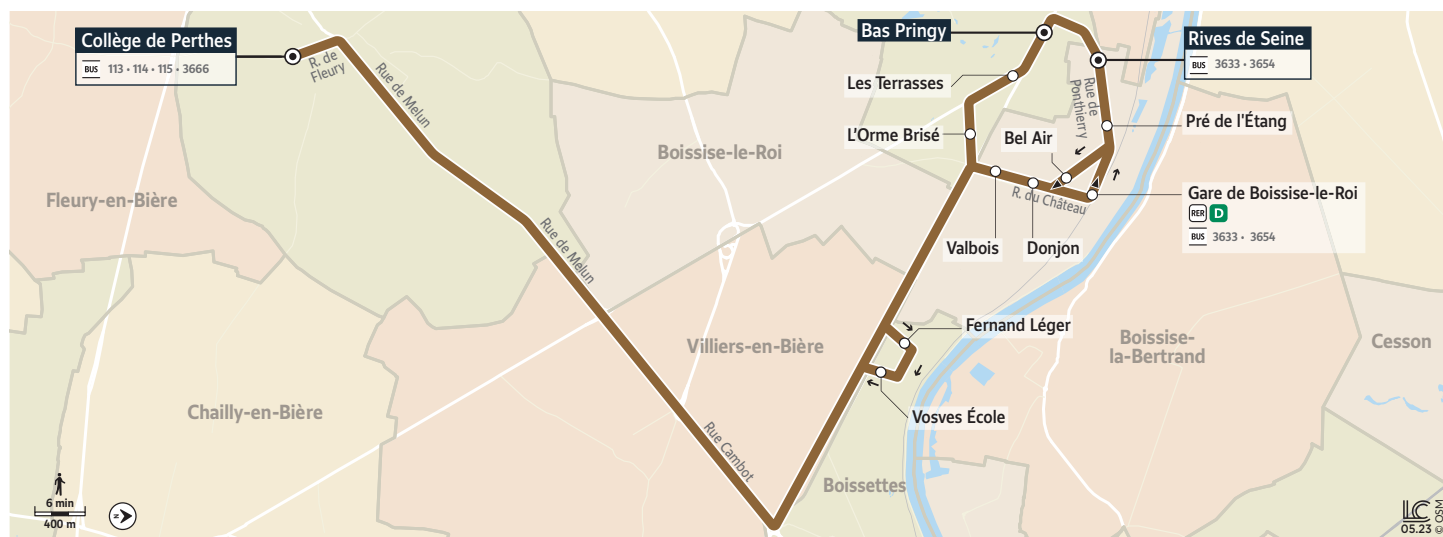

3665

Collège de Perthes → Pringy

Horaires valables à compter du 8 janvier 2024 - Période scolaire uniquement

		Du lundi au vendredi en période scolaire								
	Jours de fonctionnement	Me	Me	Me	Me	LMJV	LMJV	LMJV	LMJV	
PERTHES	Collège de Perthes	11:30	11:30	12:30	12:30	16:10	16:10	17:10	17:10	
	DAMMARIE-LES-LYS	Fernand Léger	|	11:37	|	12:37	|	16:17	|	17:17
		Vosves Ecole	|	11:38	|	12:38	|	16:18	|	17:18
BOISSISE-LE-ROI		Donjon	|	11:44	|	12:44	|	16:24	|	17:24
		Gare de Boissise-le-Roi	|	11:45	|	12:45	|	16:25	|	17:25
		Pre de L'Étang	|	11:47	|	12:47	|	16:27	|	17:27
		Rives de Seine	|	11:48	|	12:48	|	16:28	|	17:28
		Valbois	11:40		12:40		16:20		17:20	
PRINGY		L'orme brisé	11:41		12:41		16:21		17:21	
		Les Terrasses	11:43		12:43		16:23		17:23	
		Bas de Pringy	11:45		12:45		16:25		17:25	

JOURS DE FONCTIONNEMENT

Me Mercredi   **LMJV** Lundi Mardi Jeudi Vendredi

TRANSDEV MELUN VAL-DE-SEINE
400 rue des Trois Tilleuls
77000 Vaux-le-Pénil

iledefrance-mobilites.fr
> Actus > 77 > Grand Melun

09 70 83 77 00
service gratuit + prix appel

Suivez nous sur Twitter
@Melun_IDFM

Téléchargez gratuitement les applications :

Itinéraires, infos trafic, déviations :
Île-de-France Mobilités

Acceo
Solution de mobilité pour personnes
sourdes et malentendantes

Île de France
mobilités