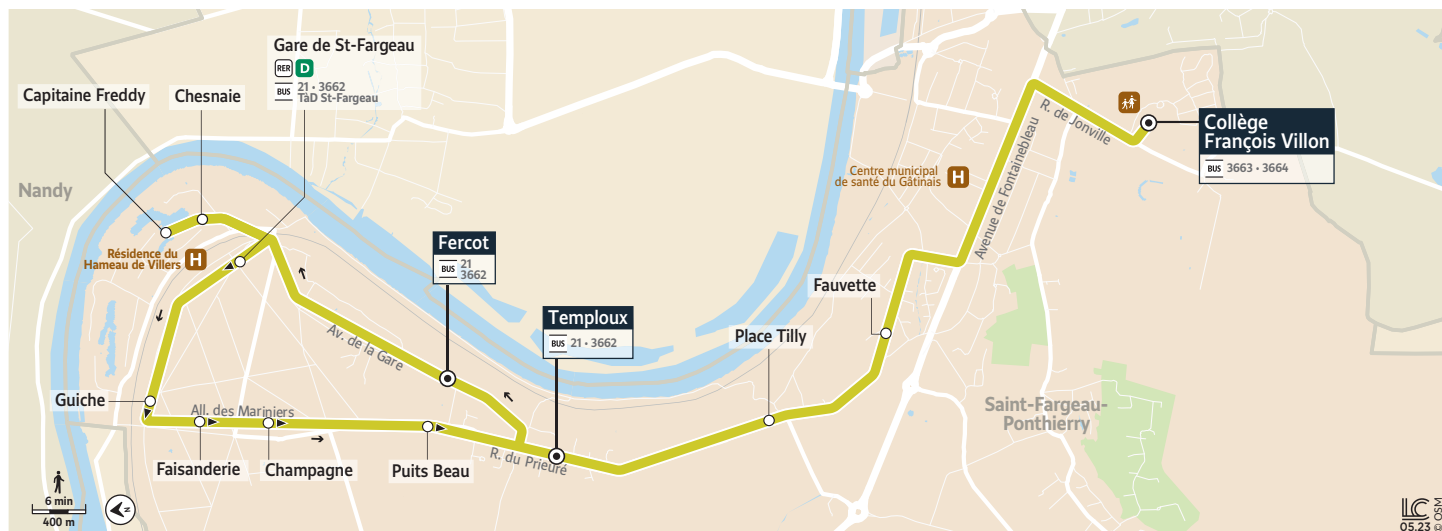

3660

Fercot/Tempoux

→ Saint-Fargeau-Ponthierry Collège François Villon

Horaires valables à compter du 8 janvier 2024 - Période scolaire uniquement

Du lundi au vendredi en période scolaire				
Jours de fonctionnement		LàV	LàV	LàV
SAINT FARGEAU PONTIERRY	Fercot	7:40	7:45	8:45
	Chesnaie	7:43	7:48	8:48
	Capitaine Freddy	7:45	7:50	8:50
	Gare de St-Fargeau	7:47	7:52	8:52
	Guiche	7:50	7:55	8:55
	Faisanderie	7:51	7:56	8:56
	Champagne	7:52	7:57	8:57
	Puits Beau	7:53	7:58	8:58
	Tempoux	7:54	7:59	8:59
	Place Tilly	7:57	8:02	9:02
	Fauvette	8:01	8:06	9:06
	Collège François Villon	8:09	8:16	9:16

JOURS DE FONCTIONNEMENT

LàV Lundi à Vendredi

TRANSDEV MELUN VAL-DE-SEINE
400 rue des Trois Tilleuls
77000 Vaux-le-Pénil

iledefrance-mobilites.fr
> Actus > 77 > Grand Melun

09 70 83 77 00
service gratuit + prix appel

Disponible sur Google Play Apple Store

île de France
mobilités

3660

Saint-Fargeau-Ponthierry Collège François Villon → Fercot/Tempoux

Horaires valables à compter du 8 janvier 2024 - Période scolaire uniquement