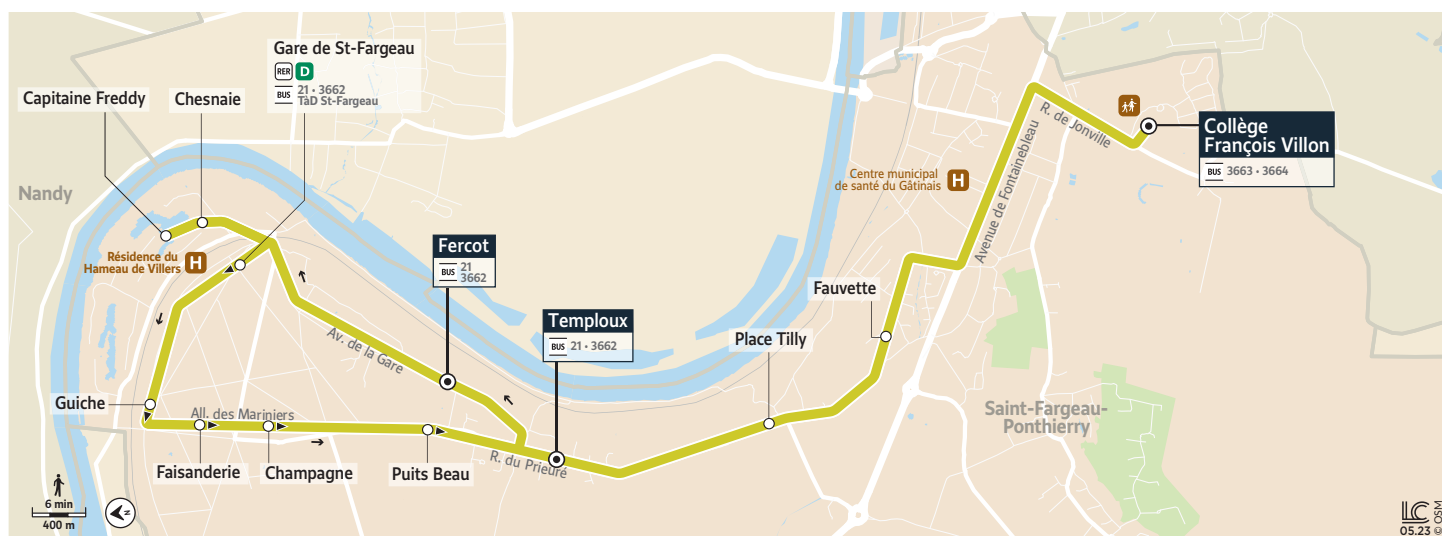

3660

Saint-Fargeau-Ponthierry Collège François Villon → Fercot/Tempoux

Horaires valables à compter du 8 janvier 2024 - Période scolaire uniquement

		Du lundi au vendredi en période scolaire				
		Jours de fonctionnement	Me	LMJV	LMJV	LMJV
SAINT FARGEAU PONTIERRY	Collège François Villon		12:50	15:15	16:25	17:25
	Fauvette		12:55	15:20	16:30	17:30
	Place Tilly		12:57	15:22	16:32	17:32
	Tempoux		13:00	15:25	16:35	17:35
	Fercot		13:02	15:26	16:37	17:37
	Chesnaie		13:05	15:29	16:40	17:40
	Capitaine Freddy		13:07	15:31	16:42	17:42
	Gare de St-Fargeau		13:09	15:33	16:44	17:44
	Guiche		13:12	15:36	16:47	17:47
	Faisanderie		13:14	15:38	16:48	17:49
	Champagne		13:15	15:39	16:49	17:50
	Puits Beau		13:17	15:41	16:51	17:52
	Tempoux		13:18	15:42	16:52	17:53

JOURS DE FONCTIONNEMENT

Me Mercredi   **LMJV** Lundi Mardi Jeudi Vendredi

TRANSDEV MELUN VAL-DE-SEINE
400 rue des Trois Tilleuls
77000 Vaux-le-Pénil

iledefrance-mobilites.fr
> Actus > 77 > Grand Melun

09 70 83 77 00
service gratuit + prix appel

Suivez nous sur Twitter
@Melun_IDFM

Téléchargez gratuitement les applications :

Itinéraires, infos trafic, déviations :
Île-de-France Mobilités

Acceo
Solution de mobilité pour personnes
sourdes et malentendantes

île de France
mobilités