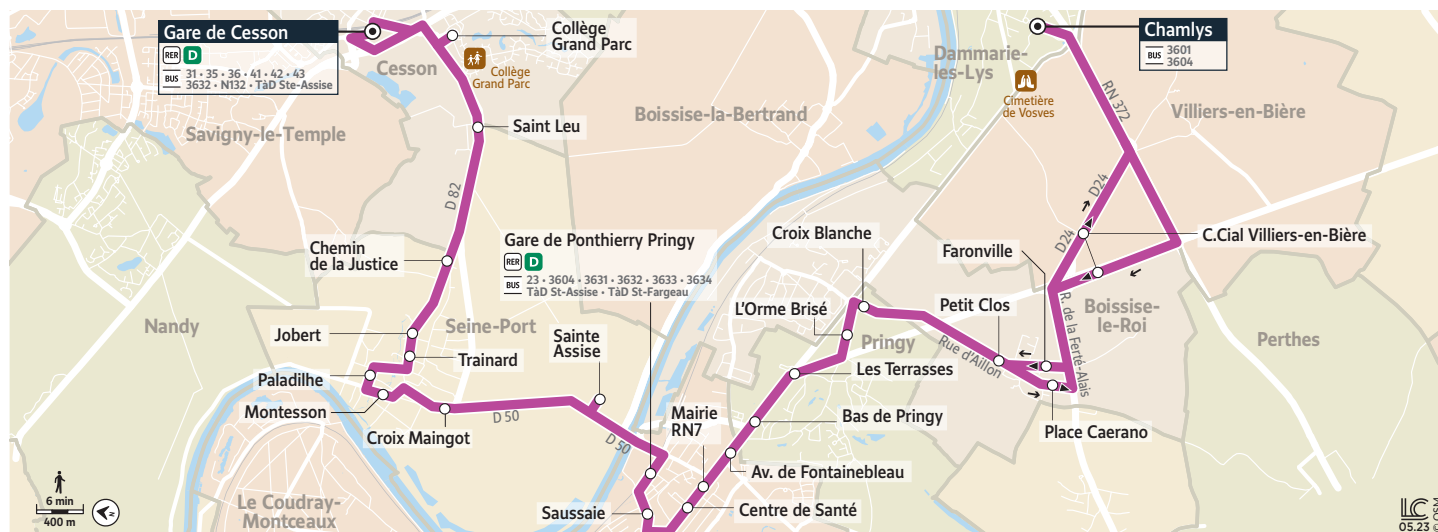

3630

DAMMARIÉ-LES-LYS CHAMLYS → GARE DE CESSON

Horaires valables à compter du 8 janvier 2024

Du lundi au samedi (Sauf jours fériés)

Ne circule pas dimanche et jours fériés

Période de fonctionnement	A	A	A	A	A	A	A	A	A	A	A
Jours de fonctionnement	LàS	LàS	LàS	LàS	LàS	LàS	LàS	LàS	LàS	LàS	LàS
MELUN	Chamlys			7:11	7:53	8:11	9:04	9:40	10:49	11:49	12:49
VILLIERS-EN-BIÈRE	CC Villiers en Bières			7:15	7:57	8:15	9:08	9:44	10:53	11:53	12:53
BOISSISE-LE-ROI	Faronville			7:18	8:00	8:18	9:11	9:47	10:56	11:56	12:56
	Petit Clos			7:19	8:01	8:19	9:12	9:48	10:57	11:57	12:57
PRINGY	Croix blanche			7:23	8:05	8:23	9:16	9:52	11:01	12:01	13:01
	L'orme brisé			7:24	8:06	8:24	9:17	9:53	11:02	12:02	13:02
	Les Terrasses			7:26	8:08	8:26	9:19	9:55	11:04	12:04	13:04
	Bas de Pringy			7:28	8:10	8:28	9:21	9:57	11:06	12:06	13:06
SAINT-FARGEAU-PONTHIERRY	Av. de Fontainebleau			7:28	8:10	8:28	9:21	9:57	11:06	12:06	13:06
	Mairie RN7			7:29	8:11	8:29	9:22	9:58	11:07	12:07	13:07
	Centre de Santé			7:30	8:12	8:30	9:23	9:59	11:08	12:08	13:08
	Saussaie			7:31	8:13	8:31	9:24	10:00	11:09	12:09	13:09
Gare de Ponthierry-Pringy	6:10	6:40	6:59	7:33	8:15	8:33	9:26	10:02	11:11	12:11	13:11
Train en direction de Corbeil	-	-	-	07:37	08:22	08:37	09:37	10:07	11:16	12:16	13:16
Train vers Melun	-	-	-	07:36	08:21	08:36	09:33	10:03	11:03	12:18	13:18
Train de Melun	06:07	06:37	06:52	07:22	07:52	08:22	09:07	-	-	-	-
Train en provenance de Corbeil	-	-	-	07:21	07:51	08:21	09:21	-	-	-	-
SEINE-PORT	Sainte Assise	6:14	6:44	7:03	7:37	8:19	8:37	9:30	TàD Sainte Assise en remplacement de la ligne 3630 du lundi au vendredi de 9h50 à 15h45		
	Croix Maingot	6:21	6:51	7:10	7:44	8:26	8:44	9:37			
	Montesson	6:23	6:53	7:12	7:46	8:28	8:46	9:39			
	Paladilhe	6:25	6:55	7:14	7:48	8:30	8:48	9:41			
	Trainard	6:26	6:56	7:15	7:49	8:31	8:49	9:42			
	Jobert	6:27	6:57	7:16	7:50	8:32	8:50	9:43			
CESSON	Chemin de la Justice	6:28	6:58	7:17	7:51	8:33	8:51	9:44			
	St Leu	6:30	7:00	7:19	7:53	8:35	8:53	9:46			
	Collège Grand Parc	6:32	7:02	7:21	7:55	8:37	8:55	9:48			
Gare de Cesson	6:40	7:10	7:29	8:03	8:45	9:03	9:56				
Train en direction de Paris	06:50	07:20	07:35	08:13	08:50	09:20	10:02	-	-	-	-
Train en direction de Melun	06:54	07:24	07:39	08:24	08:54	09:09	10:09	-	-	-	-

De 09h50 à 15h45 :

- L'offre de la ligne 0 s'adapte en assurant la liaison uniquement entre le centre commercial Chamlys à Dammarie-lès-Lys et la gare de Ponthierry-Pringy.
- La desserte de Seine-Port est remplacée par le nouveau TàD Sainte-Assise.

PÉRIODES DE FONCTIONNEMENT

A Toute l'année y compris l'été

JOURS DE FONCTIONNEMENT

LàS Lundi à Samedi

TRANSDEV MELUN VAL-DE-SEINE
400 rue des Trois Tilleuls
77000 Vaux-le-Pénil

iledefrance-mobilites.fr
> Actus > 77 > Grand Melun

09 70 83 77 00
service gratuit + prix appel

Suivez nous sur Twitter
@Melun_IDFM

Téléchargez gratuitement les applications :

Itinéraires, infos trafic, déviations :
Île-de-France Mobilités

Accéo
Solution de mobilité pour personnes
sourdes et malentendantes

Disponibles sur Google Play et Apple Store

île de France
mobilités