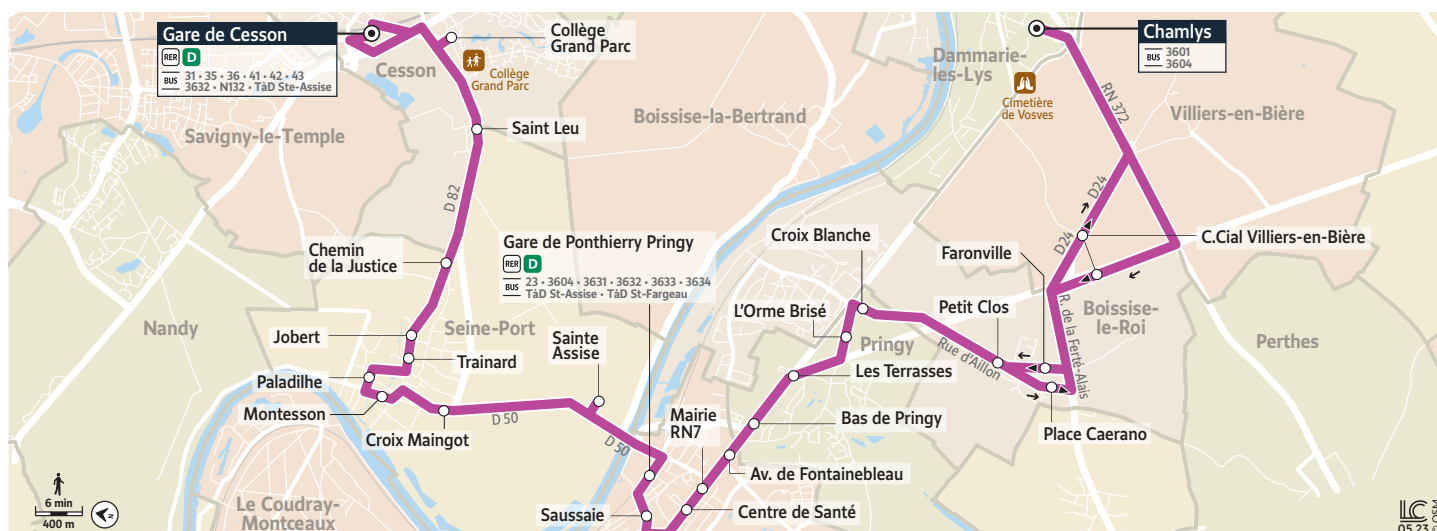

De 09h50 à 15h45 :

- L'offre de la ligne O s'adapte en assurant la liaison uniquement entre le centre commercial Chamlys à Dammarie-lès-Lys et la gare de Ponthierry-Pringy.
- La desserte de Seine-Port est remplacée par le nouveau TàD Sainte-Assise.

09 70 83 77 00
service gratuit + prix appel

Suivez nous sur Twitter
@Melun_IDFM

Téléchargez gratuitement les applications :

Itinéraires, infos trafic, déviations :
Île-de-France Mobilités

Acceo
Solution de mobilité pour personnes
sourdes et malentendantes

Disponible sur Google Play Disponible sur Apple Store

île de France
mobilités

3630

GARE DE CESSON → DAMMARIE-LES-LYS CHAMLYS

Horaires valables à compter du 8 janvier 2024

Du lundi au samedi (Sauf jours fériés)