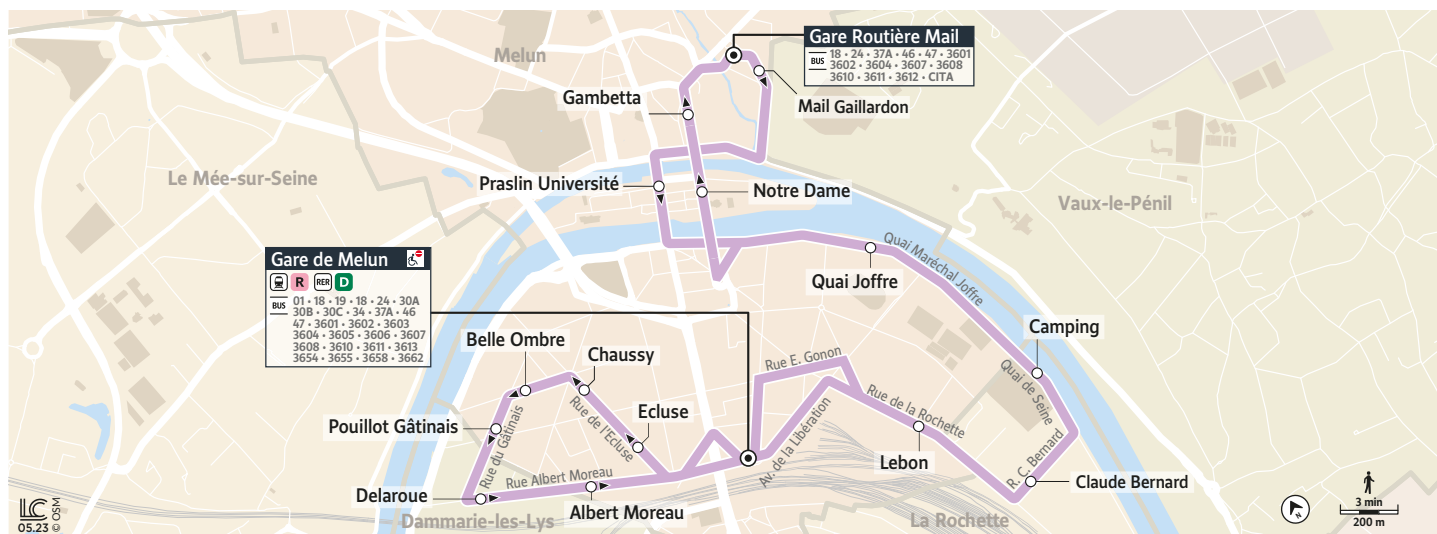

3612

GARE ROUTIÈRE MAIL → GARE DE MELUN → GARE ROUTIÈRE MAIL

Horaires valables à compter du 8 janvier 2024

Ne circule pas les dimanches et jours fériés

		Du lundi au vendredi												
Période de fonctionnement		AE	AE	AE	AE	AE	AE	AE	AE	AE	AE	AE	AE	AE
Jours de fonctionnement		LàV	LàV	LàV	LàV	LàV	LàV	LàV	LàV	LàV	LàV	LàV	LàV	LàV
MELUN	Gare Routière Mail	5:55	6:55	7:55	8:33	9:05	9:55	10:55	11:55	13:00	14:00	15:08	16:04	16:29
	Mail Gaillardon	5:56	6:56	7:56	8:34	9:06	9:56	10:56	11:56	13:01	14:01	15:09	16:05	16:30
	Praslin Université	5:57	6:57	7:58	8:36	9:08	9:58	10:58	11:58	13:03	14:03	15:11	16:08	16:33
	Quai Joffre	5:59	6:59	8:01	8:39	9:10	10:00	11:00	12:00	13:05	14:05	15:13	16:10	16:35
LA ROCHETTE	Camping	6:01	7:01	8:03	8:41	9:12	10:02	11:02	12:02	13:07	14:07	15:15	16:12	16:37
	Claude Bernard	6:02	7:02	8:04	8:42	9:13	10:03	11:03	12:03	13:08	14:08	15:16	16:13	16:38
MELUN	Lebon	6:04	7:04	8:06	8:44	9:15	10:05	11:05	12:05	13:10	14:10	15:18	16:15	16:40
	Gare de Melun	6:08	7:10	8:11	8:49	9:20	10:10	11:10	12:10	13:15	14:15	15:24	16:22	16:47
Train vers Paris (d : direct)		6:15d	07:14d	8:25d	8:53d	09:25	10:15d	11:15d	12:15d	13:25	14:25	15:45d	16:28	16:58
Train de Paris (d : direct)		-	07:01	08:01	08:31	9:13d	10:01	11:01	12:04	13:04	14:04	15:13d	16:13d	16:36d
	Ecluse	6:10	7:12	8:13	8:51	9:22	10:12	11:12	12:12	13:17	14:17	15:26	16:24	16:49
	Chaussy	6:11	7:13	8:14	8:52	9:23	10:13	11:13	12:13	13:18	14:18	15:27	16:25	16:50
	Belle Ombre	6:12	7:14	8:15	8:53	9:24	10:14	11:14	12:14	13:19	14:19	15:28	16:26	16:51
	Pouillot Gâtinais	6:13	7:15	8:16	8:54	9:25	10:15	11:15	12:15	13:20	14:20	15:29	16:27	16:52
DAMMARIE-LES-LYS	Delaroue	6:14	7:16	8:17	8:55	9:26	10:16	11:16	12:16	13:21	14:21	15:30	16:28	16:53
MELUN	Albert Moreau	6:16	7:18	8:19	8:57	9:27	10:17	11:17	12:17	13:22	14:22	15:32	16:30	16:55
	Gare de Melun	6:20	7:22	8:24	9:02	9:31	10:21	11:21	12:21	13:26	14:26	15:36	16:34	16:59
Train vers Paris (d : direct)		6:31d	7:31d	8:53d	9:23d	9:45d	10:25	11:25	12:25	13:45d	14:45d	15:45d	16:45d	17:15d
Train de Paris (d : direct)		-	7:13d	8:13d	8:43d	9:13d	10:16	11:13d	12:13d	13:13d	14:13d	15:19	16:19	16:48d
	Lebon	6:22	7:24	8:26	9:04	9:33	10:23	11:23	12:23	13:28	14:28	15:38	16:36	17:01
	Claude Bernard	6:23	7:25	8:28	9:06	9:35	10:25	11:25	12:25	13:30	14:30	15:40	16:38	17:03
	Camping	6:24	7:26	8:29	9:07	9:37	10:27	11:27	12:27	13:31	14:31	15:41	16:39	17:04
	Quai Joffre	6:25	7:27	8:30	9:08	9:38	10:28	11:28	12:28	13:32	14:32	15:42	16:40	17:05
MELUN	Notre-Dame	6:28	7:29	8:32	9:10	9:40	10:30	11:30	12:30	13:35	14:35	15:45	16:43	17:08
	Gambetta	6:29	7:30	8:33	9:11	9:41	10:31	11:31	12:31	13:36	14:36	15:46	16:44	17:09
	Gare Routière Mail	6:31	7:32	8:35	9:13	9:43	10:33	11:33	12:33	13:38	14:38	15:48	16:46	17:11