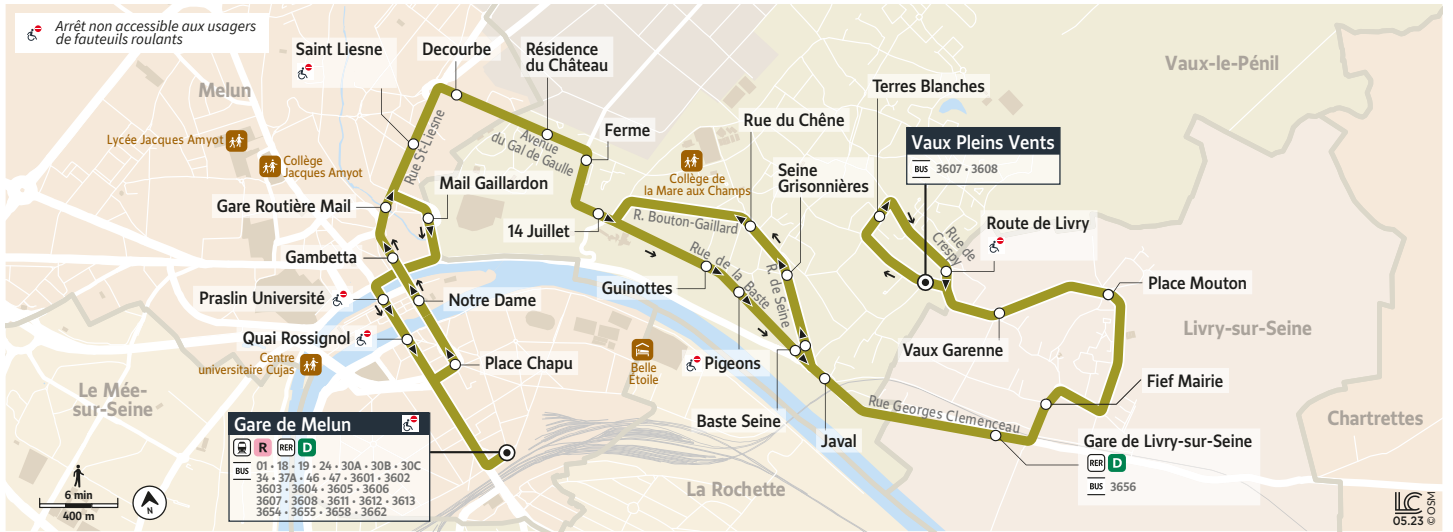

## GARE DE MELUN → VAUX-LE-PÉNIL VAUX PLEINS VENTS

Horaires valables à compter du 8 janvier 2024

Ne circule pas les dimanches et jours fériés