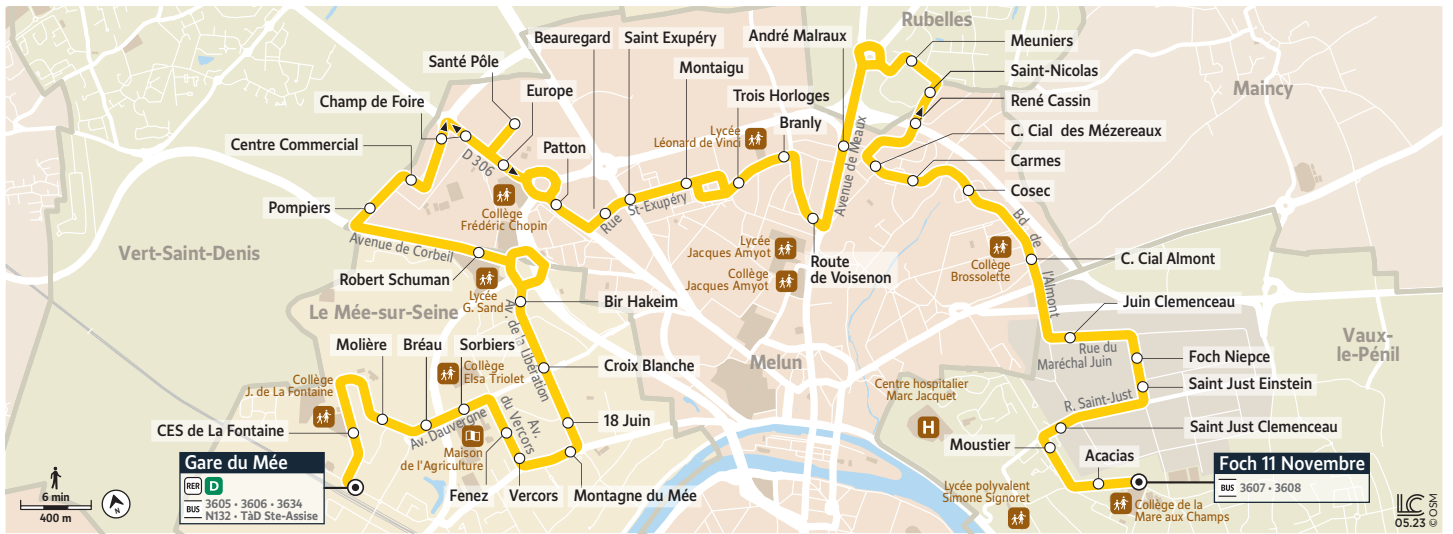

3609

VAUX-LE-PÉNIL FOCH 11 NOVEMBRE → GARE DU MÉE

Horaires valables à compter du 8 janvier 2024

Ne circule pas les dimanches et jours fériés

Du lundi au vendredi

Période de fonctionnement	AE	AE	AE	AE	AE	AE	AE	AE	AE	AE	AE	AE	AE	AE	AE	AE	AE	AE	
Jours de fonctionnement	L à V	L à V	L à V	L à V	L à V	L à V	L à V	L à V	L à V	L à V	L à V	L à V	L à V	L à V	L à V	L à V	L à V	L à V	
VAUX-LE-PÉNIL	Foch 11 Novembre	6:10	6:24	6:50	7:08	7:30	7:51	8:07	8:30	8:56	9:13	9:40	10:10	10:37	11:07	11:37	11:58	12:40	13:08
	Acacias	6:11	6:25	6:51	7:09	7:31	7:52	8:08	8:31	8:57	9:14	9:41	10:11	10:38	11:08	11:38	11:59	12:41	13:09
	Moustier	6:12	6:26	6:52	7:10	7:32	7:53	8:09	8:32	8:58	9:15	9:42	10:12	10:39	11:09	11:39	12:00	12:42	13:10
	Saint-Just Clémenceau	6:13	6:27	6:53	7:11	7:33	7:54	8:10	8:33	8:59	9:16	9:43	10:13	10:40	11:10	11:40	12:01	12:43	13:11
	Saint-Just Einstein	6:14	6:28	6:54	7:12	7:34	7:55	8:11	8:34	9:00	9:17	9:44	10:14	10:41	11:11	11:41	12:02	12:44	13:12
	Foch Niepce	6:15	6:29	6:55	7:13	7:35	7:56	8:12	8:35	9:01	9:18	9:45	10:15	10:42	11:12	11:42	12:03	12:45	13:13
	Juin Clémenceau	6:16	6:30	6:56	7:14	7:36	7:57	8:13	8:36	9:02	9:19	9:46	10:16	10:43	11:13	11:43	12:04	12:46	13:14
MELUN	C.Cial Almont	6:18	6:32	6:58	7:16	7:38	7:59	8:15	8:38	9:04	9:21	9:48	10:18	10:45	11:15	11:45	12:06	12:48	13:16
	Cocsec	6:19	6:33	6:59	7:17	7:40	8:01	8:17	8:40	9:06	9:23	9:50	10:20	10:47	11:17	11:47	12:08	12:50	13:18
	Carmes	6:20	6:34	7:00	7:20	7:41	8:02	8:18	8:41	9:08	9:25	9:52	10:22	10:49	11:19	11:49	12:10	12:52	13:20
	C. Cial Mézereaux	6:21	6:35	7:01	7:21	7:42	8:03	8:19	8:42	9:09	9:26	9:53	10:23	10:50	11:20	11:50	12:11	12:53	13:21
	René Cassin	6:22	6:36	7:02	7:22	7:43	8:04	8:20	8:43	9:11	9:28	9:54	10:24	10:51	11:21	11:52	12:13	12:55	13:23
	Saint-Nicolas	6:23	6:37	7:03	7:23	7:44	8:05	8:21	8:44	9:12	9:29	9:55	10:25	10:52	11:22	11:53	12:14	12:56	13:24
RUBELLES	Meuniers	6:24	6:38	7:04	7:24	7:45	8:06	8:22	8:45	9:13	9:30	9:56	10:26	10:53	11:23	11:54	12:15	12:57	13:25
MELUN	André Malraux	6:27	6:41	7:07	7:27	7:48	8:09	8:25	8:48	9:16	9:33	9:59	10:29	10:56	11:26	11:57	12:18	13:00	13:28
	Route de Voisenon	6:28	6:42	7:08	7:28	7:49	8:10	8:26	8:49	9:17	9:34	10:00	10:30	10:57	11:27	11:58	12:19	13:01	13:29
	Trois Horloges	6:35	6:49	7:15	7:35	7:56	8:17	8:33	8:56	9:24	9:41	10:07	10:37	11:04	11:34	12:05	12:26	13:08	13:36
	Montaigu	6:37	6:51	7:17	7:37	7:58	8:19	8:35	8:58	9:26	9:43	10:09	10:39	11:06	11:36	12:07	12:28	13:10	13:38
	Saint-Exupéry	6:38	6:52	7:18	7:38	7:59	8:20	8:36	8:59	9:27	9:44	10:10	10:40	11:07	11:37	12:08	12:29	13:11	13:39
	Beaugard	6:40	6:54	7:20	7:40	8:01	8:22	8:38	9:01	9:29	9:46	10:12	10:42	11:09	11:39	12:10	12:31	13:13	13:41
	Patton	6:41	6:55	7:21	7:41	8:02	8:23	8:39	9:02	9:30	9:47	10:13	10:43	11:10	11:40	12:11	12:32	13:14	13:42
	Santé Pôle	6:42	6:56	7:23	7:42	8:04	8:25	8:41	9:04	9:31	9:48	10:14	10:44	11:11	11:41	12:12	12:33	13:15	13:43
	Champ de Foire	6:43	6:57	7:24	7:43	8:05	8:26	8:42	9:05	9:32	9:49	10:15	10:45	11:12	11:42	12:13	12:34	13:16	13:44
	Centre Commercial	6:44	6:58	7:25	7:44	8:07	8:28	8:44	9:07	9:33	9:50	10:16	10:46	11:13	11:43	12:14	12:35	13:17	13:45
	Pompiers	6:45	6:59	7:26	7:45	8:08	8:29	8:45	9:08	9:34	9:51	10:17	10:47	11:14	11:44	12:15	12:36	13:18	13:46
LE MÉE-SUR-SEINE	Robert Schuman	6:47	7:01	7:28	7:47	8:10	8:31	8:47	9:10	9:36	9:53	10:19	10:49	11:16	11:46	12:17	12:38	13:20	13:48
	Bir Hakeim	6:49	7:03	7:30	7:49	8:12	8:33	8:49	9:12	9:38	9:55	10:21	10:51	11:18	11:48	12:19	12:40	13:22	13:50
	Croix Blanche	6:50	7:04	7:32	7:51	8:13	8:34	8:50	9:14	9:40	9:57	10:23	10:53	11:20	11:50	12:21	12:42	13:24	13:52
	18 juin	6:51	7:05	7:33	7:52	8:14	8:35	8:51	9:15	9:41	9:58	10:24	10:54	11:21	11:51	12:22	12:43	13:25	13:53
	Montagne du Mée	6:52	7:06	7:34	7:53	8:15	8:36	8:52	9:16	9:42	9:59	10:25	10:55	11:22	11:52	12:23	12:44	13:26	13:54
	Vercors	6:52	7:06	7:35	7:54	8:16	8:37	8:53	9:17	9:43	10:00	10:26	10:56	11:23	11:53	12:24	12:45	13:27	13:55
	Fenez	6:53	7:07	7:36	7:55	8:17	8:38	8:54	9:18	9:44	10:01	10:27	10:57	11:24	11:54	12:25	12:46	13:28	13:56
	Sorbiers	6:54	7:08	7:37	7:56	8:18	8:39	8:55	9:19	9:45	10:02	10:28	10:58	11:25	11:55	12:26	12:47	13:29	13:57
	Bréau	6:55	7:09	7:38	7:57	8:19	8:40	8:56	9:20	9:46	10:03	10:29	10:59	11:26	11:56	12:27	12:48	13:30	13:58
	Molière	6:56	7:10	7:39	7:58	8:20	8:41	8:57	9:21	9:47	10:04	10:30	11:00	11:27	11:57	12:28	12:49	13:31	13:59
	CES de la Fontaine	6:57	7:11	7:40	7:59	8:22	8:43	8:59	9:22	9:48	10:05	10:31	11:01	11:28	11:58	12:29	12:50	13:32	14:00
	Gare du Mée	6:59	7:13	7:42	8:01	8:24	8:45	9:01	9:24	9:50	10:07	10:33	11:03	11:30	12:00	12:31	12:52	13:34	14:02
Train vers Paris		7:06	7:21	7:46	8:09	8:31	9:01	9:16	9:28	9:58	10:13	10:43	11:13	11:43	12:13	12:43	12:58	13:42	14:13