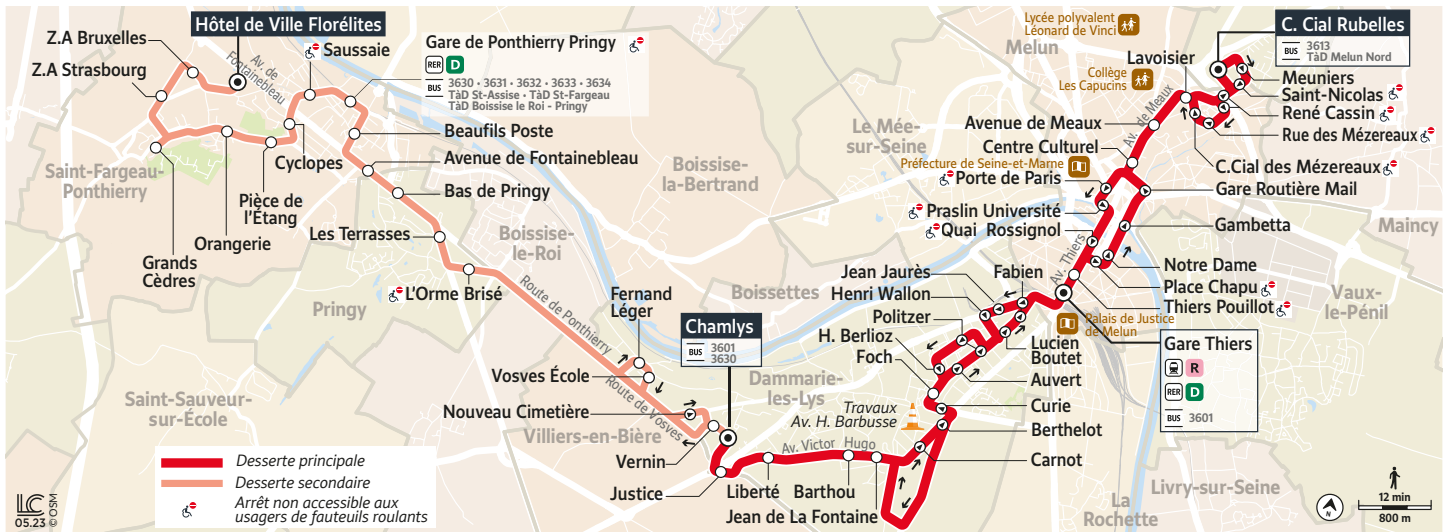

## SAINT-FARGEAU-PONTHIERRY Hôtel de Ville Florélites → Dammarie-les-Lys Chamlys → C. CIAL RUBELLES

Horaires valables à compter du 8 janvier 2024

		Du lundi au vendredi																		
Période de fonctionnement		AE	AE	AE	AE	AE	AE	AE	AE	AE	AE	AE	AE	AE	AE	AE	AE	AE	AE	
Jours de fonctionnement		LàV	LàV	LàV	LàV	LàV	LàV	LàV	LàV	LàV	LàV	LàV	LàV	LàV	LàV	LàV	LàV	LàV	LàV	
SAINT-FARGEAU-PONTHIERRY	Hôtel de Ville Florélites																			
	Z.A Bruxelles																			
	Z.A Strasbourg																			
	Grands Cèdres																			
	Orangerie																			
	Pièce de l'étang																			
	Cyclopes																			
	Saussaie																			
	Gare de Ponthierry-Pringy																			
	Beaufils Poste																			
PRINGY	Av. de Fontainebleau																			
	Bas de Pringy																			
	Les Terrasses																			
	L'orme brisé																			
DAMMARIE-LES-LYS	Fernand Léger																			
	Vosves Ecole																			
	Nouveau Cimetière																			
	Vernin																			
VILLIERS-EN-B. DAMMARIE-LES-LYS	Chamlys	05:15	05:39	06:16	06:33	06:59	07:07	07:26	07:33	07:59	08:15	08:51	09:22							
	Justice	05:17	05:41	06:18	06:35	07:01	07:09	07:28	07:35	08:01	08:17	08:53	09:24							
	Liberté	05:18	05:42	06:19	06:36	07:02	07:10	07:29	07:36	08:02	08:18	08:54	09:25							
	Barthou	05:20	05:44	06:21	06:38	07:04	07:12	07:31	07:38	08:04	08:20	08:56	09:27							
	Jean de la Fontaine	05:21	05:45	06:22	06:39	07:05	07:13	07:33	07:40	08:06	08:22	08:58	09:29							
	Carnot	05:22	05:46	06:23	06:40	07:06	07:14	07:34	07:41	08:07	08:23	08:59	09:30							
	Berthelot	05:24	05:48	06:25	06:42	07:08	07:16	07:35	07:42	08:08	08:24	09:00	09:31							
	Curie	05:25	05:49	06:26	06:43	07:09	07:17	07:36	07:43	08:09	08:25	09:01	09:32							
	Foch	05:26	05:50	06:27	06:44	07:10	07:18	07:37	07:44	08:10	08:26	09:02	09:33							
	Auvert	05:28	05:52	06:29	06:46	07:12	07:20	07:39	07:46	08:12	08:28	09:04	09:35							
MELUN	Politizer	05:29	05:53	06:30	06:47	07:13	07:21	07:41	07:48	08:14	08:30	09:06	09:37							
	Lucien Boutet	05:30	05:54	06:31	06:48	07:14	07:22	07:42	07:49	08:15	08:31	09:07	09:38							
	Fabien	05:32	05:56	06:33	06:50	07:16	07:24	07:44	07:51	08:17	08:33	09:09	09:40							
	Gare Thiers	05:35	05:59	06:36	06:53	07:20	07:28	07:49	07:56	08:20	08:36	09:12	09:43							
	Train vers Paris (d : direct)	5:45d	-	6:15d	-	6:45d	6:56d	-	7:31d	7:45d	-	7:56d	-	8:25d	8:53d	-	9:23d	-	-	
	RER D vers Paris	05:43	-	06:13	-	06:43	06:58	-	07:28	07:33	-	07:58	08:05	-	08:28	08:43	-	09:13	09:55	
	Train de Paris (d : direct)	-	-	-	-	06:31	6:43d	-	7:13d	07:16	-	7:43d	07:46	08:01	8:13d	08:31	-	8:43d	09:31	
	Gare Thiers	05:35	05:51	05:59	06:21	06:36	06:53	07:00	07:20	07:28	07:30	07:49	07:56	08:10	08:20	08:36	08:44	09:12	09:43	
	Thiers Pouillot	05:36	05:52	06:00	06:22	06:37	06:54	07:01	07:21	07:29	07:31	07:50	07:57	08:11	08:21	08:37	08:45	09:13	09:44	
	Place Chapu	05:37	05:53	06:01	06:23	06:38	06:55	07:02	07:23	07:31	07:33	07:52	07:59	08:12	08:22	08:38	08:46	09:14	09:45	
Notre-Dame	05:39	05:55	06:03	06:25	06:40	06:57	07:04	07:25	07:33	07:35	07:54	08:01	08:13	08:23	08:39	08:47	09:15	09:46		
Gambetta	05:40	05:56	06:04	06:26	06:41	06:58	07:05	07:26	07:34	07:36	07:55	08:02	08:14	08:24	08:40	08:48	09:16	09:47		
Gare Routière Mail	05:42	05:58	06:06	06:28	06:43	07:00	07:07	07:28	07:36	07:38	07:57	08:04	08:16	08:26	08:42	08:50	09:18	09:49		
Centre Culturel	05:44	06:00	06:08	06:30	06:45	07:03	07:10	07:31	07:39	07:41	08:00	08:07	08:19	08:29	08:45	08:53	09:21	09:52		
Avenue de Meaux	05:45	06:01	06:09	06:31	06:46	07:05	07:12	07:33	07:41	07:43	08:02	08:08	08:20	08:30	08:46	08:54	09:22	09:53		
Lavoisier	05:46	06:02	06:10	06:32	06:47	07:06	07:14	07:35	07:43	07:45	08:04	08:10	08:22	08:32	08:48	08:56	09:24	09:55		
René Cassin	05:47	06:03	06:11	06:33	06:48	07:07	07:15	07:37	07:45	07:47	08:06	08:12	08:24	08:34	08:50	08:58	09:26	09:57		
RUBELLES	C.Cial Rubelles	05:48	06:04	06:12	06:34	06:49	07:08	07:17	07:39	07:47	07:49	08:08	08:14	08:26	08:36	08:52	09:00	09:28	09:59	