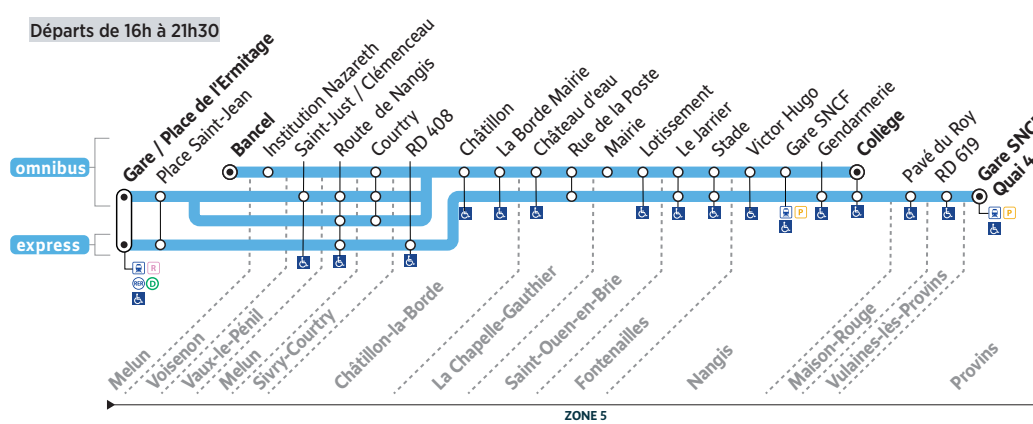

Circuits du Lundi au Samedi

Horaires valables à partir du 1er septembre 2020

Arrêts desservis à certaines heures. Merci de consulter la fiche horaire.

PROVINS → NANGIS → MELUN GARE

47-1

Départs de 5h à 10h

Départs de 11h à 21h

MELUN GARE → NANGIS → PROVINS

47-2

Départs de 5h30 à 15h30

Départs de 16h à 21h30

Mise à jour 28/07/20

Contact

PROCARS
2 rue Georges Dromigny
ZAC Parc des Deux Rivières
77160 PROVINS
01 60 67 30 67
www.procars.com

Accueil

Lundi à vendredi :

De 9h00 à 12h00 et de 14h00 à 18h00

Légende - Informations

A : Circule toute l'année, sauf jours fériés.
SC (fond noir) : Circule en période scolaire uniquement.
L à V : du lundi au vendredi. **L à S** (fond orange) : Du lundi au samedi.
Me : Uniquement le mercredi. **S** (fond bleu) : Circule le samedi.

express Sous-ligne Express. **omnibus** Sous-ligne Omnibus.

Ces horaires vous sont donnés à titre indicatif et sont soumis aux aléas de circulation.

Pensez à vous présenter à l'arrêt 5 minutes avant et à faire signe au conducteur.