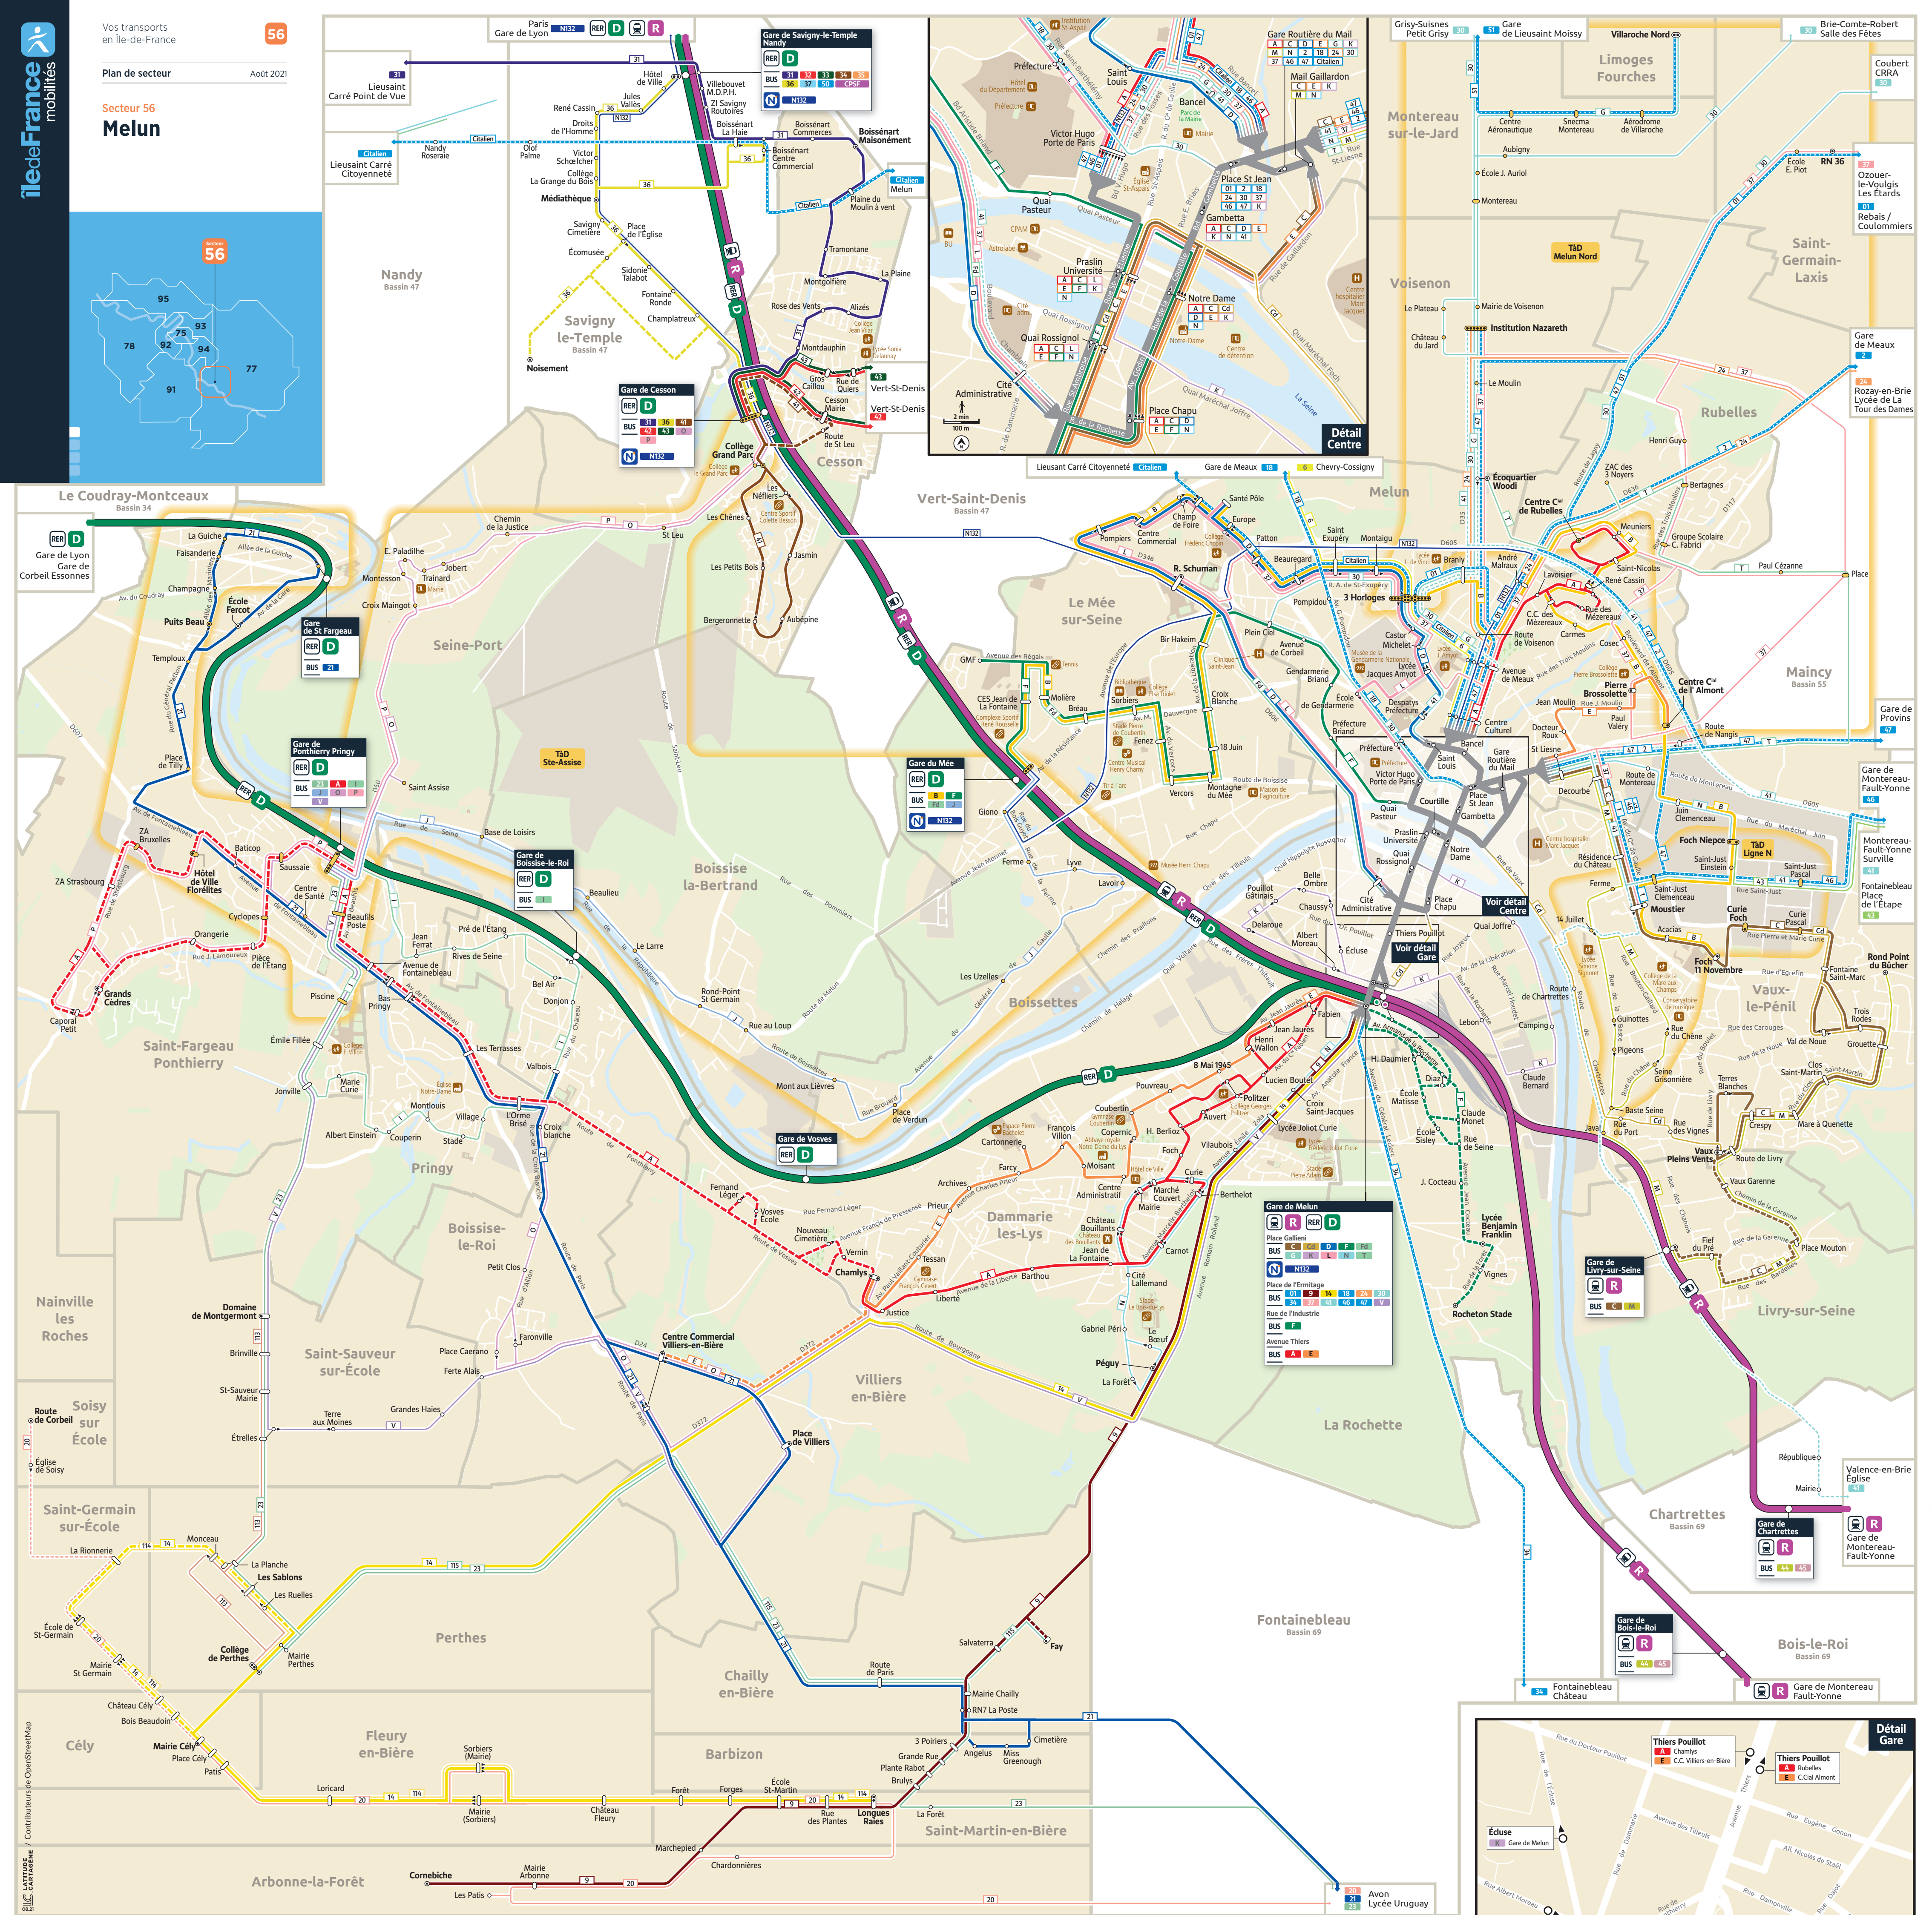

Secteur 56 Melun

Le Coudray-Montceaux

Lignes de transport en commun

- Train / RER**
- Gares accessibles
 - Gares non accessibles
 - Gares non accessibles
- Lignes Express**
- 01 Gare de Melun - Coulommiers / Rebas
 - 2 Melun Place St Jean - Gare de Meaux
 - 18 Gare de Melun - Gare de Meaux
 - 34 Gare de Melun - Château-Landon - Egreville
 - 46 Gare de Melun - Gare de Montereau-Fault-Yonne
 - 47 Gare de Melun - Gare de Provins
 - 51 Limoges-Fourches Villaroche Nord Gare de Lieusaint Moissy
 - Melun Gare Routière Mail Lieusaint Carré Citoyenneté

- Lignes Principales**
- A 6 Saint-Fargeau Ponthierry Grands Cèdres Rubelles Centre Commercial
 - B Gare du Mée - Vaux-le-Pénil Foch 11 Novembre
 - C 6 Gare de Melun - Vaux-le-Pénil Vaux Pleins Vents
 - D 6 Gare de Melun - Mail Gallardon - Gare de Melun
 - E 6 Melun Centre Commercial de l'Almont Centre Commercial de Villiers-en-Bière
 - F 6 Gare de Melun - Gare du Mée
 - G 6 Gare de Melun - Melun 3 Horloges - Gare de Melun
 - 9 Gare de Melun - Arbonne-la-Forêt Cornebiche
 - 14 Gare de Melun - Saint-Martin-en-Bière Longues Raies
 - 21 Saint-Fargeau-Ponthierry Puits Beau Avon Lycée Uruguay
 - 31 Les Canaux Carré Sénart - Gare de Savigny-le-Temple
 - 36 Gare de Cesson - Gare de Savigny le Temple
 - 41 Gare de Cesson - Collège du Grand Parc
 - 42 Gare de Cesson - Vert-Saint-Denis
 - 43 Gare de Cesson - Vert-Saint-Denis