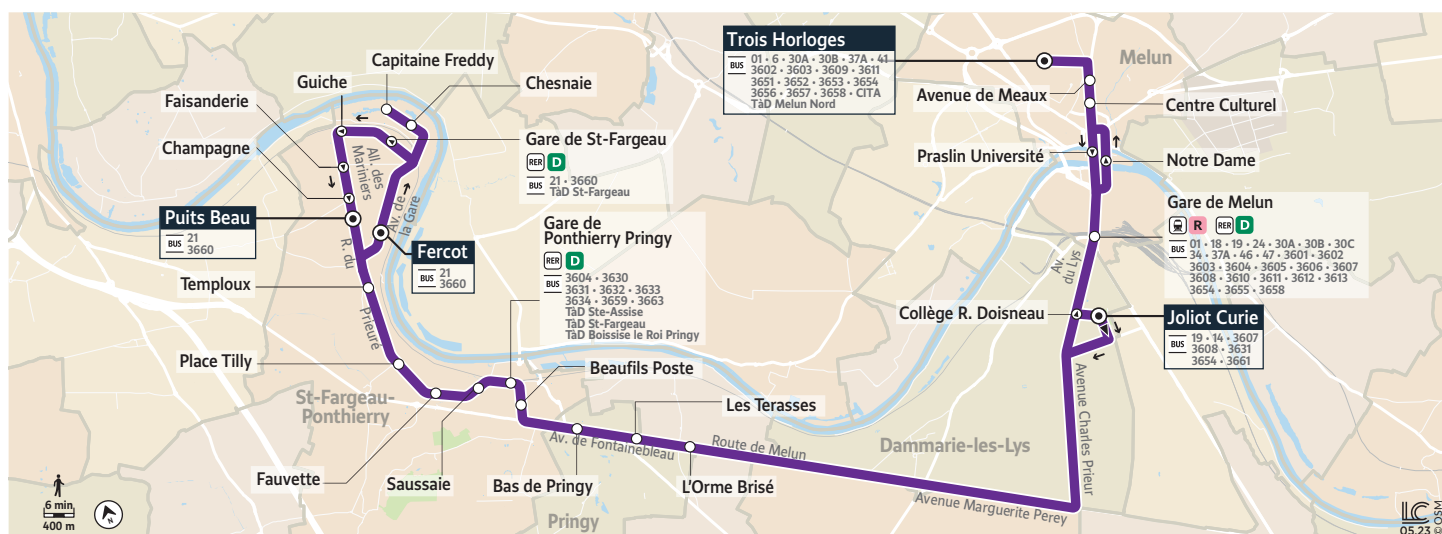

3662

Melun Trois Horloges → Dammarie-les-Lys Joliot Curie Curie → Saint-Fargeau-Ponthierry Puits Beau

Horaires valables à compter du 4 septembre 2023 - Période scolaire uniquement

Du lundi au samedi en période scolaire

	Jours de fonctionnement	Me/S	Me	Me/S	Me/S	LMJV	LMJV	LMJV	LMJV	LMJV	LMJV
MELUN	Trois Horloges	11:15			12:35	16:27					17:35
	Avenue de Meaux	11:19			12:39	16:31					17:39
	Centre Culturel	11:21			12:41	16:33					17:41
	Praslin Université	11:25			12:45	16:37					17:45
	Gare de Melun	11:29			12:49	16:42					17:53
DAMMARIE LES LYS PRINGY	Joliot Curie	11:35	12:30	12:30	12:55	15:45	16:50	16:50	17:50	17:50	18:05
	L'Orme brisé	11:47	12:42	12:42	13:07	15:57	17:02	17:02	18:02	18:02	18:17
	Les Terrasses	11:49	12:44	12:44	13:09	15:59	17:04	17:04	18:04	18:04	18:19
SAINT FARGEAU PONTIERRY	Bas de Pringy	11:51	12:48	12:48	13:11	16:03	17:08	17:08	18:08	18:08	18:23
	Beaufils Poste	11:54	12:50	12:50	13:14	16:05	17:10	17:10	18:10	18:10	18:25
	Gare de Ponthierry-Pringy	11:55	12:52	12:52	13:15	16:07	17:12	17:12	18:12	18:12	18:27
	Saussaie	11:57	12:54	12:54	13:17	16:09	17:14	17:14	18:14	18:14	18:29
	Fauvette	11:58	12:55	12:55	13:18	16:10	17:15	17:15	18:15	18:15	18:30
	Place Tilly	12:00	12:57	12:57	13:20	16:12	17:17	17:17	18:17	18:17	18:32
	Temploux	12:04	13:01	13:01	13:24	16:16	17:21	17:21	18:21	18:21	18:36
	Fercot	12:05	13:02	13:02	13:25	16:17	17:22	17:22	18:22	18:22	18:37
	Chesnaie	12:07	13:05	13:05	13:27	16:20	17:25	17:25	18:25	18:25	18:40
	Capitaine Freddy	12:08	13:06	13:06	13:28	16:21	17:26	17:26	18:26	18:26	18:41
	Gare de St-Fargeau	12:10	13:08	13:08	13:30	16:23	17:28	17:28	18:28	18:28	18:43
	Guiche	12:14	13:10	13:10	13:34	16:25	17:30	17:30	18:30	18:30	18:45
	Faisanderie	12:16	13:11	13:11	13:36	16:26	17:31	17:31	18:31	18:31	18:46
Champagne	12:18	13:12	13:12	13:38	16:27	17:32	17:32	18:32	18:32	18:47	
Puits Beau	12:20	13:13	13:13	13:40	16:28	17:33	17:33	18:33	18:33	18:48	

JOURS DE FONCTIONNEMENT

Me/S Mercredi et Samedi   **LMJV** Lundi Mardi Jeudi Vendredi

TRANSDEV MELUN VAL-DE-SEINE
400 rue des Trois Tilleuls
77000 Vaux-le-Pénil

iledefrance-mobilites.fr
> Actus > 77 > Grand Melun
09 70 83 77 00
service gratuit + prix appel

Suivez nous sur Twitter
@Melun_IDFM

Téléchargez gratuitement les applications :

Itinéraires, infos trafic, déviations :
Île-de-France Mobilités

Acceo
Solution de mobilité pour personnes
sourdes et malentendantes