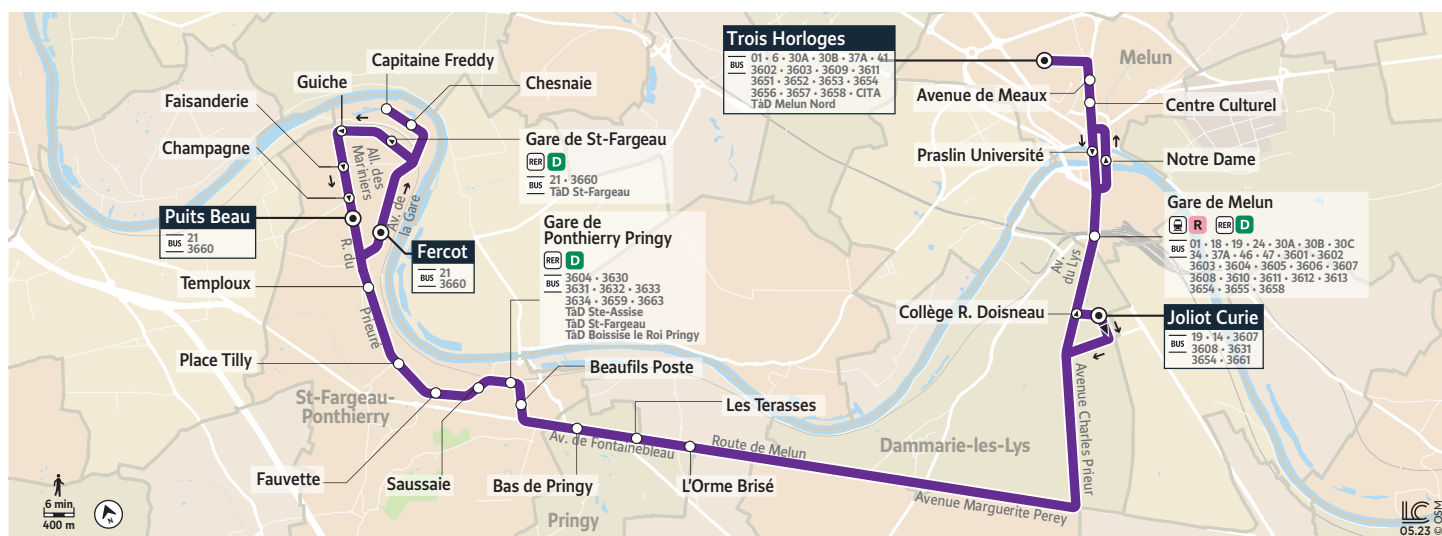

3662

Saint-Fargeau-Ponthierry Fercot → Dammarie-les-Lys Joliot Curie → Melun Trois Horloges

Horaires valables à compter du 4 septembre 2023 - Période scolaire uniquement

Du lundi au samedi en période scolaire		LàS	LàS	LàV	LàS
SAINT FARGEAU PONTIERRY	Fercot	6:44	7:00	7:00	7:58
	Chesnaie	6:46	7:03	7:03	8:00
	Capitaine Freddy	6:47	7:05	7:05	8:01
	Gare de St-Fargeau	6:49	7:07	7:07	8:03
	Guiche	6:52	7:10	7:10	8:06
	Faisanderie	6:53	7:12	7:12	8:07
	Champagne	6:54	7:13	7:13	8:08
	Puits Beau	6:55	7:15	7:15	8:09
	Temploux	6:56	7:16	7:16	8:10
	Place Tilly	7:00	7:20	7:20	8:14
	Fauvette	7:02	7:23	7:23	8:16
	Saussaie	7:03	7:24	7:24	8:17
	Gare de Ponthierry-Pringy	7:05	7:26	7:26	8:19
PRINGY	Beaufils Poste	7:07	7:28	7:28	8:21
	Bas de Pringy	7:09	7:30	7:30	8:23
	Les Terrasses	7:11	7:32	7:32	8:25
DAMMARIE LES LYS	L'orme brisé	7:13	7:34	7:34	8:27
	Collège R. Doisneau	7:27	7:48	7:48	8:35
MELUN	Gare de Melun	7:34	8:00	8:00	8:40
	Notre-Dame	7:40			8:46
	Centre Culturel	7:44			8:50
	Avenue de Meaux	7:46			8:52
	Trois Horloges	7:49			8:55

JOURS DE FONCTIONNEMENT

LàS Lundi à Samedi

TRANSDEV MELUN VAL-DE-SEINE
400 rue des Trois Tilleuls
77000 Vaux-le-Pénil

iledefrance-mobilites.fr
> Actus > 77 > Grand Melun
09 70 83 77 00
service gratuit + prix appel

Suivez nous sur Twitter
@Melun_IDFM

Téléchargez gratuitement les applications :

Itinéraires, infos trafic, déviations :
Île-de-France Mobilités

Accéo
Solution de mobilité pour personnes
sourdes et malentendantes

Disponible sur Google Play et Apple Store

île de France
mobilités

3662

Melun Trois Horloges → Dammarie-les-Lys Joliot Curie Curie → Saint-Fargeau-Ponthierry Puits Beau

Horaires valables à compter du 4 septembre 2023 - Période scolaire uniquement