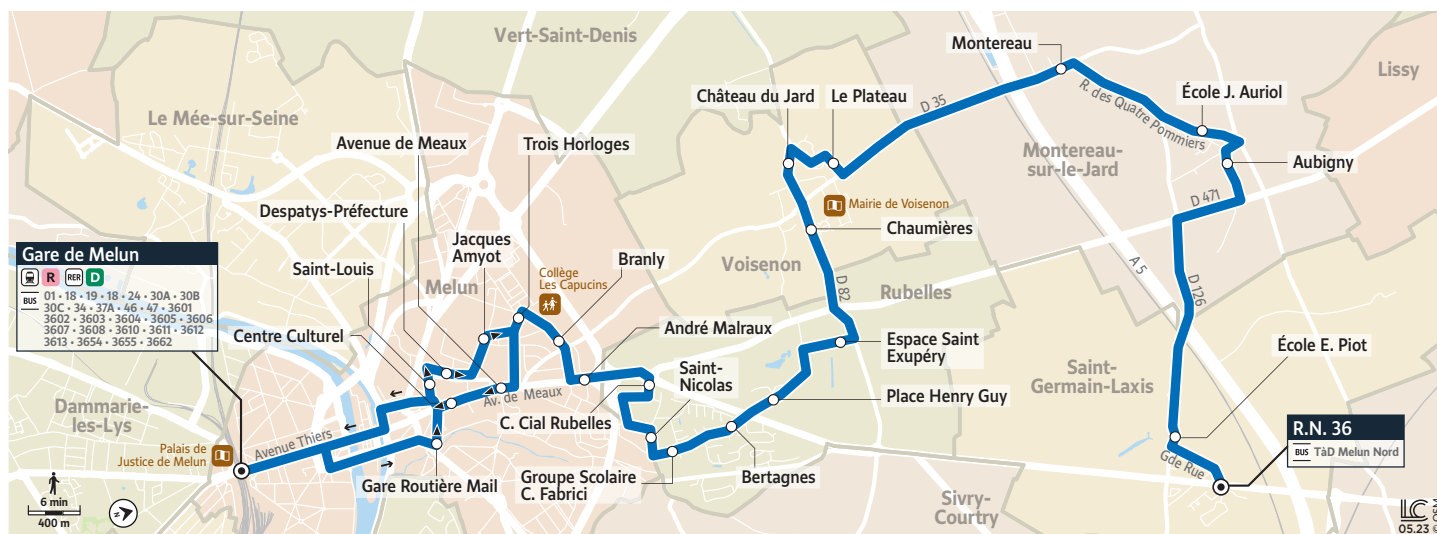

3658

Saint-Germain-Laxis RN36 → Gare de Melun

Horaires valables à compter du 4 septembre 2023 - Période scolaire uniquement

Du lundi au vendredi en période scolaire

	Jours de fonctionnement	LàV
SAINT-GERMAIN-LAXIS	R.N. 36	7:19
	Ecole E. Piot	7:20
MONTEREAU-SUR-LE-JARD	Aubigny	7:25
	Ecole J. Auriol	7:26
	Montereau	7:27
VOISENON	Le Plateau	7:29
	Château du Jard	7:30
	Chaumières	7:31
RUBELLES	Espace Saint-Exupéry	7:33
	Place Henri Guy	7:35
	Bertagnes	7:35
	Groupe Scolaire C. Fabrici	7:37
	Saint-Nicolas	7:38
MELUN	C. Cial Rubelles	7:39
	André Malraux	7:40
	Branly	7:41
	Trois Horloges	7:42
	Avenue de Meaux	7:44
	Centre Culturel	7:45
	Gare de Melun Quai dépose	7:54

JOURS DE FONCTIONNEMENT

LàV Lundi à Vendredi

TRANSDEV MELUN VAL-DE-SEINE
400 rue des Trois Tilleuls
77000 Vaux-le-Pénil

iledefrance-mobilites.fr
> Actus > 77 > Grand Melun

09 70 83 77 00
service gratuit + prix appel

Suivez nous sur Twitter
@Melun_IDFM

Téléchargez gratuitement les applications :

Itinéraires, infos trafic, déviations :
Île-de-France Mobilités

Acceo
Solution de mobilité pour personnes
sourdes et malentendantes

Disponible sur Google Play Apple Store

île de France
mobilités

3658

Gare de Melun → Saint-Germain-Laxis RN36

Horaires valables du 1^{er} septembre 2022 au 9 juillet 2023 - Période scolaire uniquement

Du lundi au vendredi en période scolaire