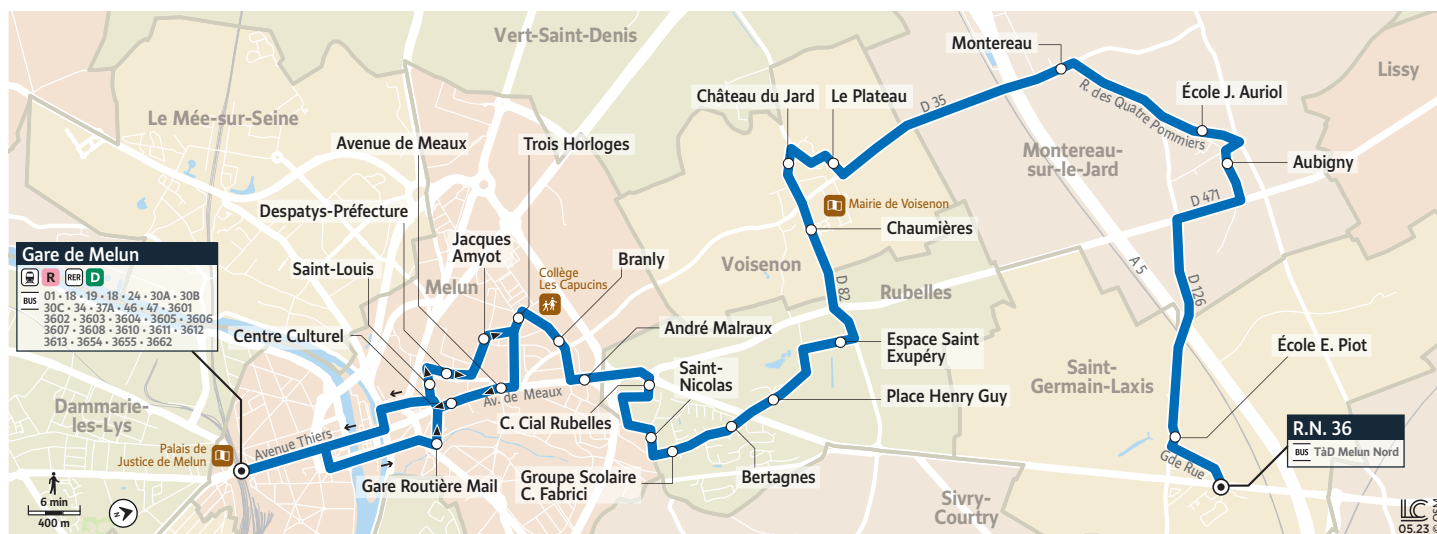

3658

Gare de Melun → Saint-Germain-Laxis RN36

Horaires valables du 1er septembre 2022 au 9 juillet 2023 - Période scolaire uniquement

Du lundi au vendredi en période scolaire

		Jours de fonctionnement		
		Me	LMJV	LMJV
MELUN	Gare de Melun	12:08	16:20	17:20
	Gare Routière Mail	12:19	16:29	17:29
	Saint-Louis	12:22	16:32	17:32
	Despatys Préfecture	12:24	16:34	17:34
	Jacques Amyot	12:25	16:36	17:36
	Trois Horloges	12:28	16:39	17:39
	Branly	12:29	16:40	17:40
	André Malraux	12:31	16:42	17:42
RUBELLES	C. Cial Rubelles	12:33	16:44	17:44
MELUN	Saint-Nicolas	12:35	16:46	17:46
RUBELLES	Groupe Scolaire C. Fabrici	12:36	16:48	17:48
	Bertagnes	12:38	16:50	17:50
	Place Henri Guy	12:39	16:51	17:51
	Espace Saint-Exupéry	12:41	16:54	17:54
VOISENON	Chaumières	12:43	16:56	17:56
	Château du Jard	12:43	16:57	17:57
	Le Plateau	12:45	16:59	17:59
MONTEREAU	Montereau	12:47	17:03	18:03
-SUR-LE-JARD	Ecole J.Aurioi	12:49	17:05	18:05
	Aubigny	12:50	17:06	18:06
SAINT-GERMAIN-LAXIS	Ecole E. Piot	12:55	17:10	18:10
	R.N. 36	12:56	17:11	18:11

JOURS DE FONCTIONNEMENT

Me Mercredi   **LMJV** Lundi Mardi Jeudi Vendredi

TRANSDEV MELUN VAL-DE-SEINE
400 rue des Trois Tilleuls
77000 Vaux-le-Pénil

iledefrance-mobilites.fr
> Actus > 77 > Grand Melun

09 70 83 77 00
service gratuit + prix appel

Suivez nous sur Twitter
@Melun_IDFM

Téléchargez gratuitement les applications :

Itinéraires, infos trafic, déviations :
Île-de-France Mobilités

Accéo
Solution de mobilité pour personnes
sourdes et malentendantes

Île de France
mobilités