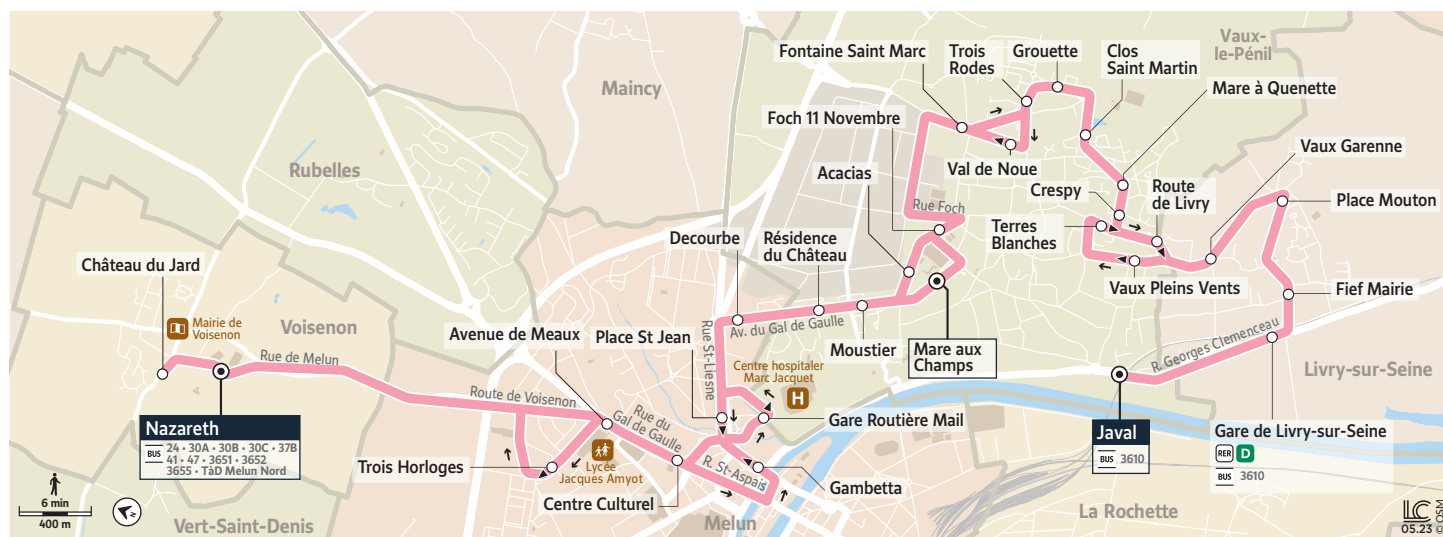

3656

Vaux-le-Pénil Javal

→ Voisenon Château du Jard / Collège de Nazareth

Horaires valables à compter du 4 septembre 2023 - Période scolaire uniquement

Du lundi au samedi en période scolaire

Jours de fonctionnement		LàV	LàS
VAUX-LE-PÉNIL	Javal	7:08	7:55
LIVRY-SUR-SEINE	Gare de Livry-sur-Seine	7:10	7:57
	Fief du Pré	7:11	7:58
	Place Mouton	7:12	8:00
VAUX-LE-PÉNIL	Vaux Garenne	7:14	8:03
	Vaux Pleins Vents	7:14	8:04
	Terres Blanches	7:15	8:05
	Crespy	7:16	8:06
	Mare à Quenette	7:17	8:07
	Clos Saint-Martin	7:19	8:08
	Grouette	7:21	8:09
	Trois Rodes	7:22	8:10
	Val de Noue	7:22	8:11
	Fontaine Saint-Marc	7:24	8:12
	Mare aux Champs	7:25	8:18
	Foch 11 Novembre	7:25	
	Acacias	7:26	
Moustier	7:28		
Résidence du Château	7:29		
MELUN	Decourbe	7:31	
	Place Saint-Jean	7:35	
	Centre Culturel	7:37	
	Avenue de Meaux	7:39	
VOISENON	Trois Horloges	7:43	
	Nazareth	7:55	

île de France
mobilités

3656

Voisenon Château du Jard / Collège de Nazareth → Vaux-le-Pénil Javal

Horaires valables à compter du 4 septembre 2023 - Période scolaire uniquement

Du lundi au vendredi en période scolaire			
	Jours de fonctionnement	Me	LMJV
VOISENON	Château du Jard	12:15	16:45
	Nazareth	12:17	16:47
MELUN	Avenue de Meaux	12:27	16:57
	Centre Culturel	12:29	16:59
	Gambetta	12:34	17:04
	Gare Routière Mail	12:36	17:06
VAUX-LE-PÉNIL	Decourbe	12:40	17:10
	Résidence du Château	12:43	17:13
	Moustier	12:44	17:14
	Acacias	12:46	17:16
	Mare aux Champs	12:47	17:17
	Foch 11 Novembre	12:47	17:17
	Fontaine Saint-Marc	12:50	17:20
	Trois Rodes	12:51	17:21
	Grouette	12:52	17:22
	Clos Saint-Martin	12:53	17:23
	Mare à Quenette	12:54	17:24
LIVRY-SUR-SEINE	Crespy	12:54	17:24
	Route de Livry	12:55	17:25
	Vaux Garenne	12:56	17:26
	Place Mouton	12:58	17:28
VAUX-LE-PÉNIL	Fief du Pré	13:00	17:30
	Gare de Livry-sur-Seine	13:01	17:31
VAUX-LE-PÉNIL	Javal	13:03	17:33