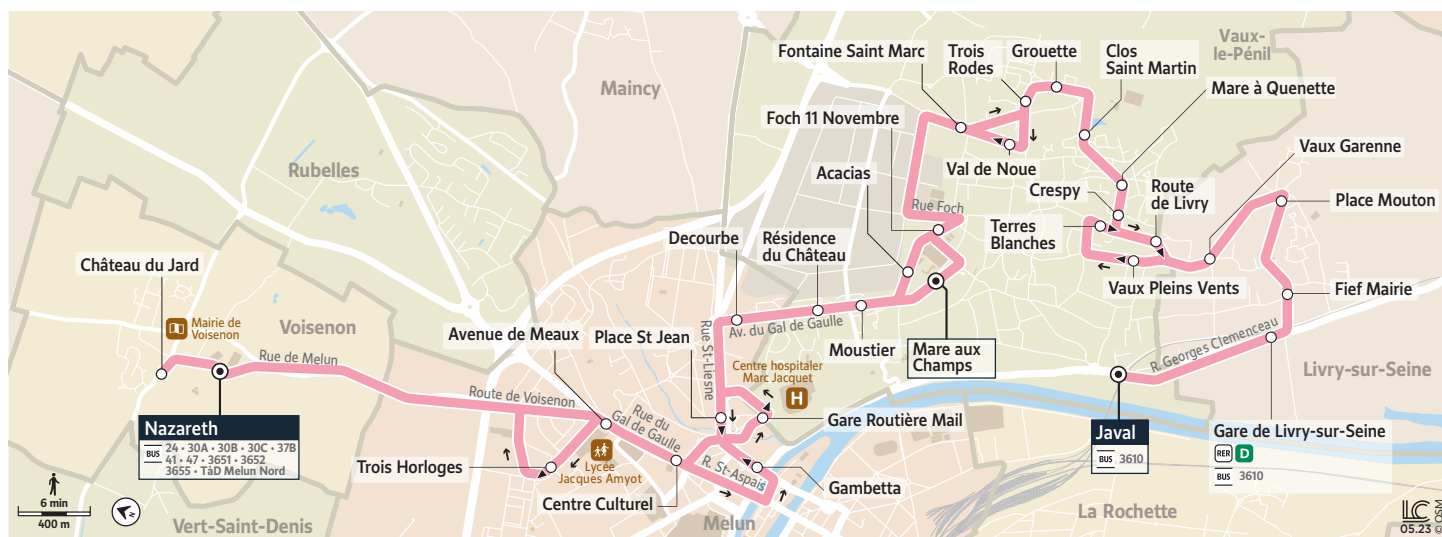

3656

Voisenon Château du Jard / Collège de Nazareth → Vaux-le-Pénil Javal

Horaires valables à compter du 4 septembre 2023 - Période scolaire uniquement

Du lundi au vendredi en période scolaire			
	Jours de fonctionnement	Me	LMJV
VOISENON	Château du Jard	12:15	16:45
	Nazareth	12:17	16:47
MELUN	Avenue de Meaux	12:27	16:57
	Centre Culturel	12:29	16:59
	Gambetta	12:34	17:04
	Gare Routière Mail	12:36	17:06
VAUX-LE-PÉNIL	Decourbe	12:40	17:10
	Résidence du Château	12:43	17:13
	Moustier	12:44	17:14
	Acacias	12:46	17:16
	Mare aux Champs	12:47	17:17
	Foch 11 Novembre	12:47	17:17
	Fontaine Saint-Marc	12:50	17:20
	Trois Rodes	12:51	17:21
	Grouette	12:52	17:22
	Clos Saint-Martin	12:53	17:23
	Mare à Quenette	12:54	17:24
LIVRY-SUR-SEINE	Crespy	12:54	17:24
	Route de Livry	12:55	17:25
	Vaux Garenne	12:56	17:26
	Place Mouton	12:58	17:28
VAUX-LE-PÉNIL	Fief du Pré	13:00	17:30
	Gare de Livry-sur-Seine	13:01	17:31
VAUX-LE-PÉNIL	Javal	13:03	17:33

JOURS DE FONCTIONNEMENT

Me Mercredi   **LMJV** Lundi Mardi Jeudi Vendredi

TRANSDEV MELUN VAL-DE-SEINE
400 rue des Trois Tilleuls
77000 Vaux-le-Pénil

iledefrance-mobilites.fr
> Actus > 77 > Grand Melun

09 70 83 77 00
service gratuit + prix appel

Suivez nous sur Twitter
@Melun_IDFM

Téléchargez gratuitement les applications :

Itinéraires, infos trafic, déviations :
Île-de-France Mobilités

Acceo
Solution de mobilité pour personnes
sourdes et malentendantes

île de France
mobilités