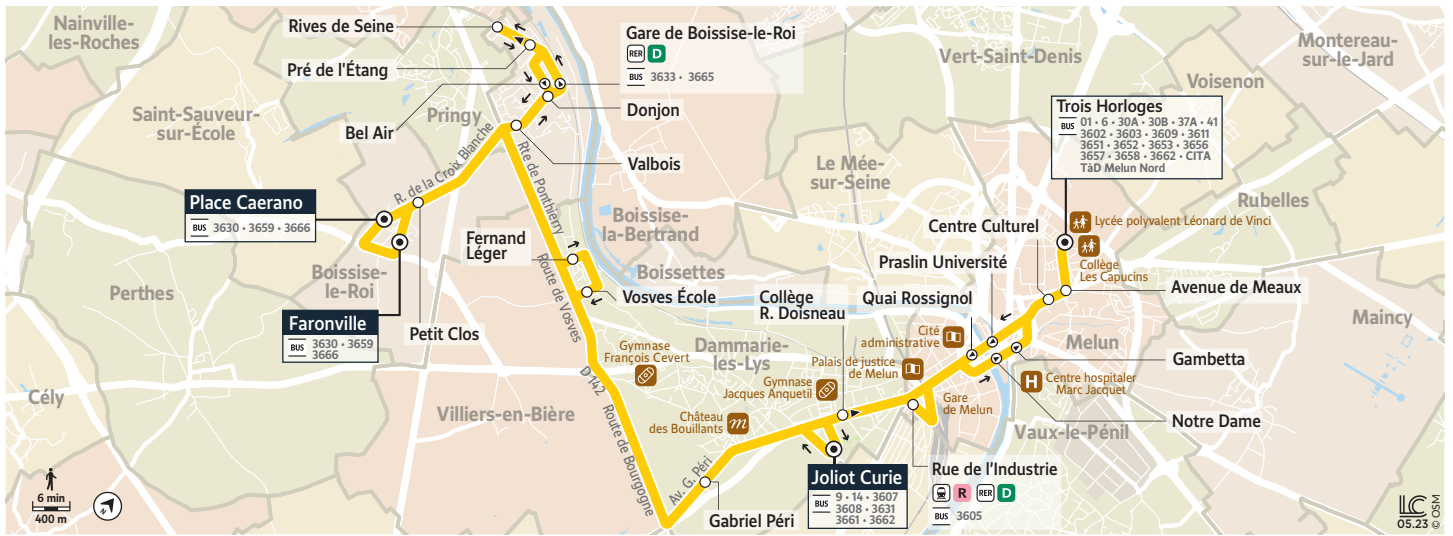

3654

Boissise-le-Roi Place Caerano / Faronville → Dammarie-les-Lys Joliot Curie → Melun Trois Horloges

Horaires valables à compter du 4 septembre 2023 - Période scolaire uniquement

		Du lundi au samedi en période scolaire		
Jours de fonctionnement		LàS	LàS	LàS
BOISSISE-LE-ROI	Place Caerano	7:10	7:10	8:26
	Faronville	7:11	7:11	8:27
	Petit Clos	7:13	7:13	8:29
	Valbois	7:17	7:17	8:33
	Donjon	7:18	7:18	8:34
	Gare de Boissise-le-Roi	7:19	7:19	8:35
	Pré de l'Étang	7:20	7:20	8:36
	Rives de Seine	7:22	7:22	8:38
	Bel Air	7:24	7:24	8:40
	DAMMARIE-LES-LYS	Joliot Curie	7:44	1
Fernand Léger			7:32	
Vosves École			7:33	
Gabriel Péri			7:40	
Collège R. Doisneau			7:44	
MELUN	Rue de l'Industrie		7:51	
	Notre-Dame		7:56	
	Gambetta		7:57	
	Centre Culturel		8:00	
	Avenue de Meaux		8:02	
	Trois Horloges		8:04	

île de France
mobilités

3654

Melun Trois Horloges → Dammarie-les-Lys Joliot Curie → Boissise-le-Roi Place Caerano / Faronville

Horaires valables à compter du 4 septembre 2023 - Période scolaire uniquement

Du lundi au samedi en période scolaire

Jours de fonctionnement	Me/S	Me/S	Me/S	LMJV	LMJV	LMJV	LMJV
MELUN	Trois Horloges		12:20		16:30		
	Avenue de Meaux		12:23		16:33		
	Centre Culturel		12:24		16:34		
	Praslin Université		12:27		16:37		
	Quai Rossignol		12:28		16:38		
DAMMARIE-LES-LYS	Rue de l'Industrie		12:35		16:45		
	Joliot Curie	11:30	12:30	12:40	15:45	16:50	17:50
	Gabriel Péri			12:43		16:53	
	Fernand Léger			12:49		16:59	
BOISSISE-LE-ROI	Vosves École			12:50		17:00	
	Valbois	11:45	12:45	12:55	16:00	17:05	18:05
	Donjon	11:47	12:47	12:57	16:02	17:07	18:07
	Gare de Boissise-le-Roi	11:48	12:48	12:58	16:03	17:08	18:08
	Pré de l'Étang	11:49	12:49	12:59	16:04	17:09	18:09
	Rives de Seine	11:51	12:51	13:01	16:06	17:11	18:11
	Bel Air	11:53	12:53	13:03	16:08	17:13	18:13
	Petit Clos	11:59	12:59	13:09	16:14	17:19	18:19
	Place Caerano	12:00	13:00	13:10	16:15	17:20	18:20
	Faronville	12:01	13:01	13:11	16:16	17:21	18:21