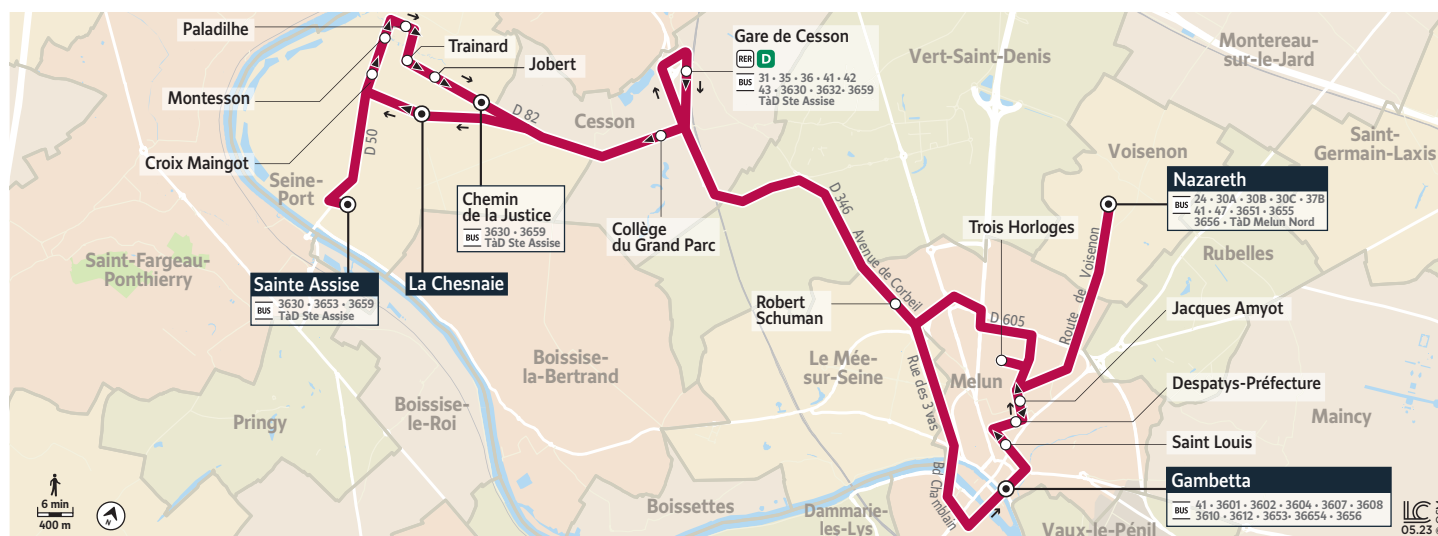

## Seine-Port Sainte Assise/La Chênaie → Melun Gambetta → Voisenon Nazareth

Horaires valables du 1<sup>er</sup> septembre 2022 au 9 juillet 2023 - Période scolaire uniquement

Suivez nous sur Twitter  
@Melun\_IDFM

Téléchargez gratuitement les applications :

Itinéraires, infos trafic, déviations :  
Île-de-France Mobilités

Acceo  
Solution de mobilité pour personnes  
sourdes et malentendantes

**île de France**  
mobilités

## Voisenon Nazareth → Melun Gambetta → Seine-Port Sainte Assise/La Chênaie

Horaires valables du 1<sup>er</sup> septembre 2022 au 9 juillet 2023 - Période scolaire uniquement