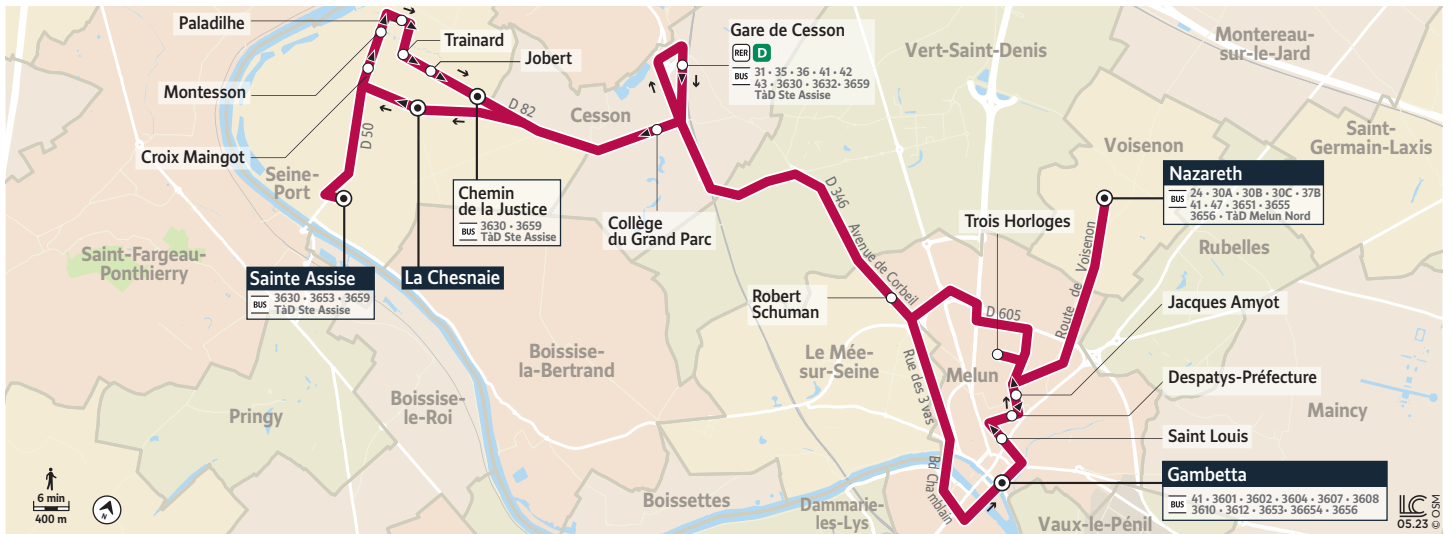

## Seine-Port Sainte Assise/La Chênaie → Melun Gambetta → Voisenon Nazareth

Horaires valables du 1<sup>er</sup> septembre 2022 au 9 juillet 2023 - Période scolaire uniquement

### Du lundi au vendredi en période scolaire

	Jours de fonctionnement	LàV
<b>SEINE-PORT</b>	La Chesnaie	7:03
	Sainte Assise	7:06
	Croix Maingot	7:09
	Montesson	7:10
	Paladilhe	7:11
	Trainard	7:11
	Jobert	7:12
	Chemin de la Justice	7:13
<b>LE MÉE-SUR-SEINE</b>	Robert Schuman	7:21
	Gambetta	7:33
<b>MELUN</b>	Saint-Louis	7:36
	Despatys Préfecture	7:38
	Jacques Amyot	7:39
	Trois Horloges	7:42
<b>VOISENON</b>	Nazareth	7:50

**île de France**  
mobilités

## Voisenon Nazareth → Melun Gambetta → Seine-Port Sainte Assise/La Chênaie

Horaires valables du 1<sup>er</sup> septembre 2022 au 9 juillet 2023 - Période scolaire uniquement